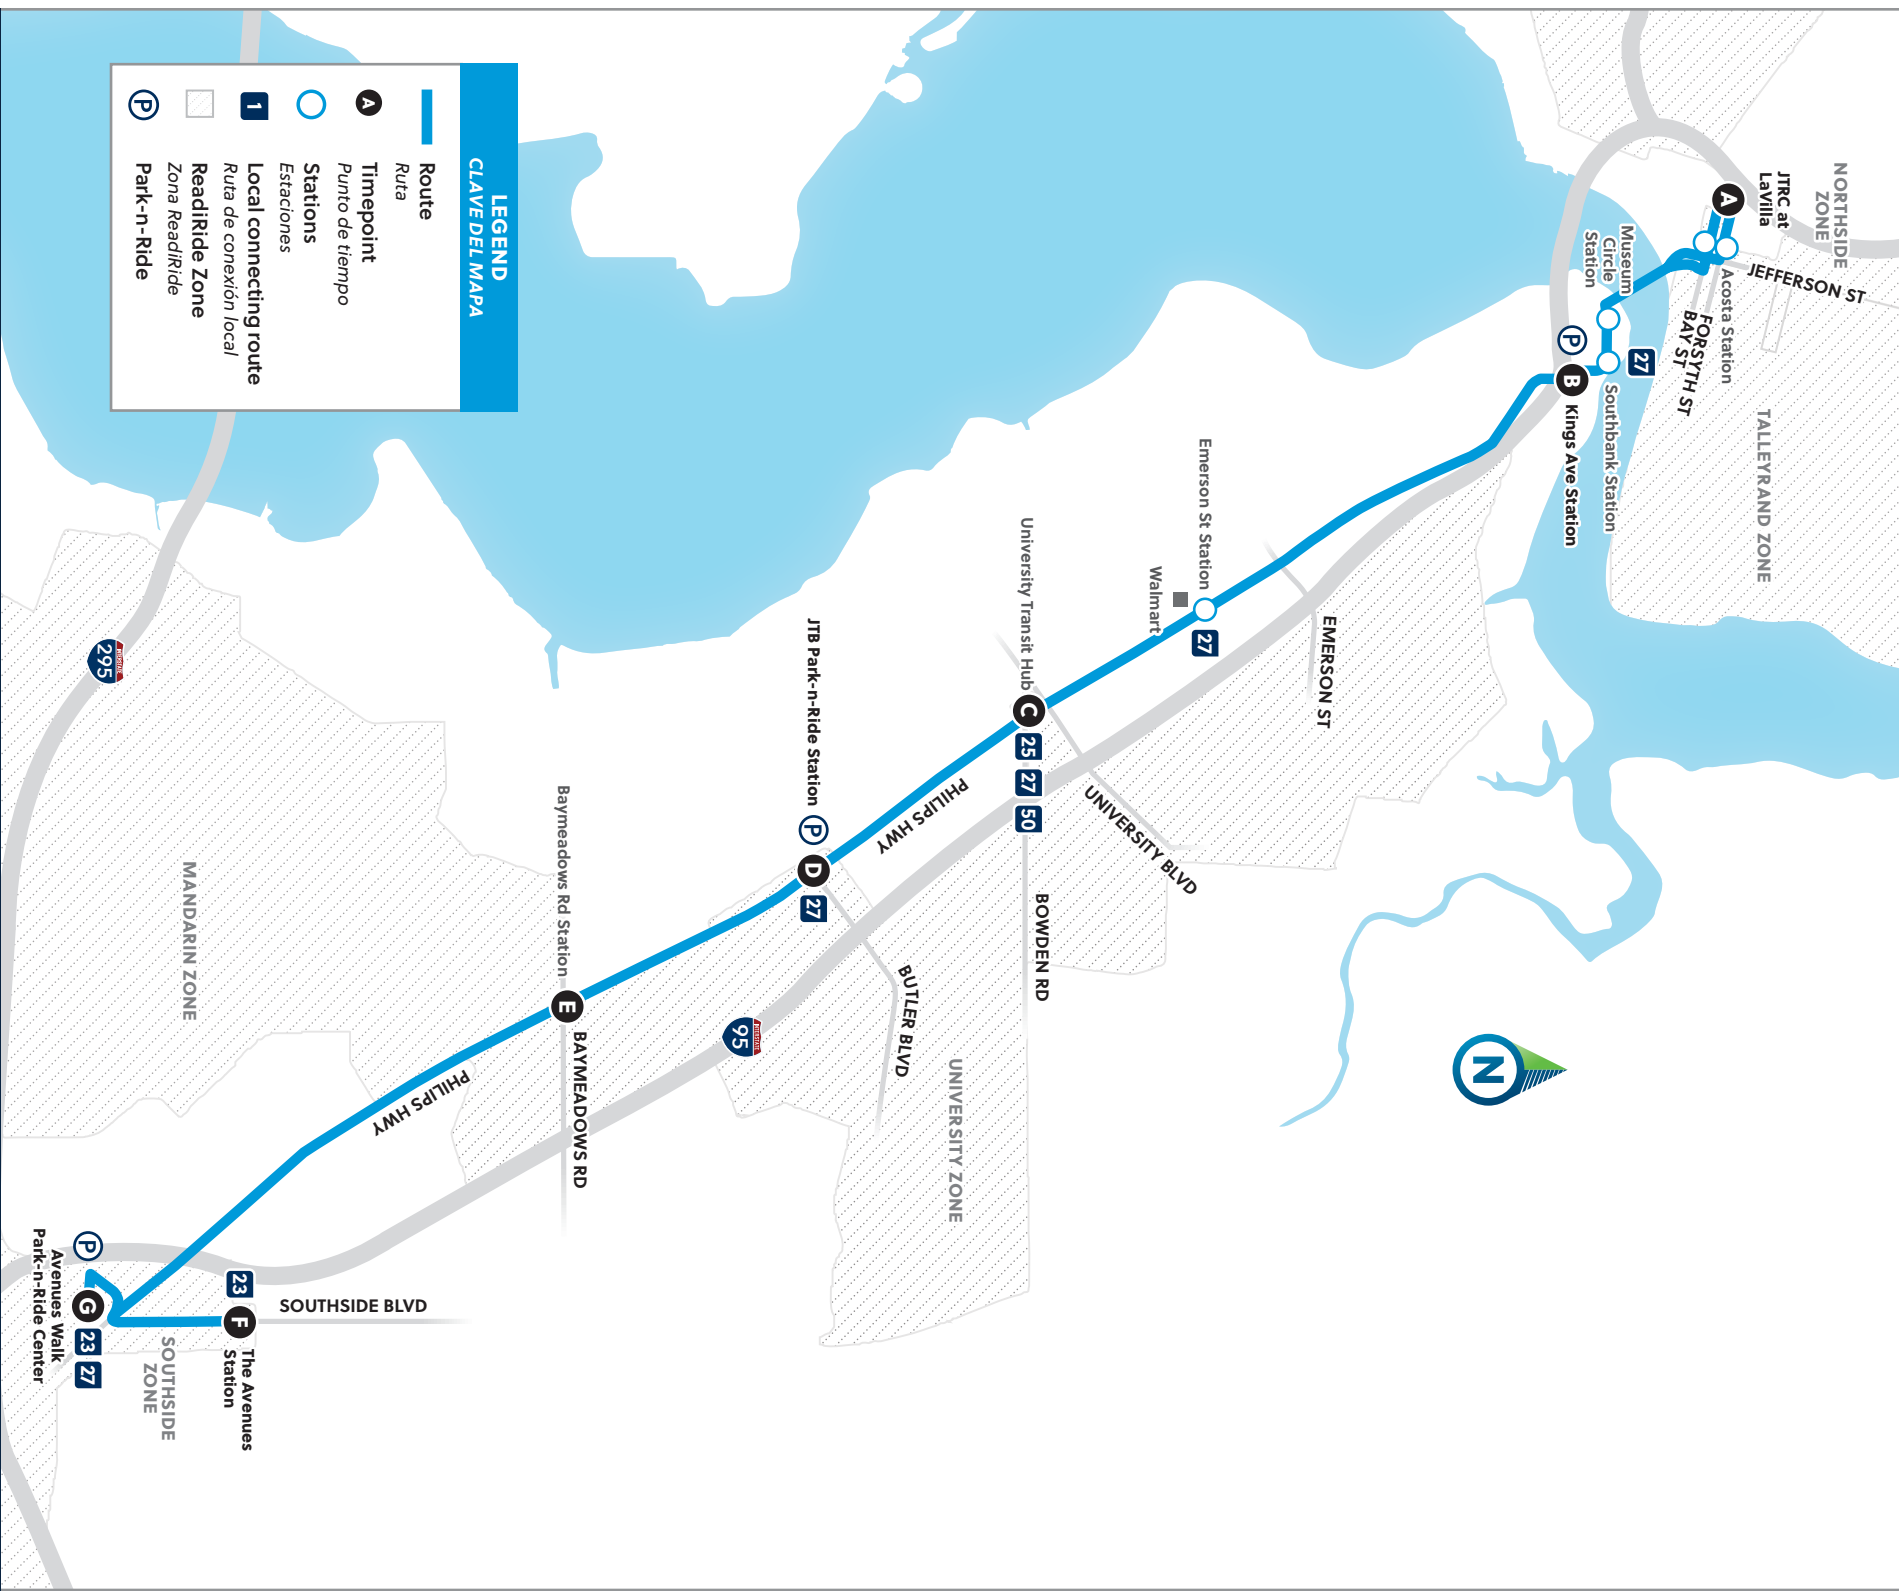

Letters on the map correspond to letters on the schedules. Las letras en el mapa corresponden a letras en los horarios.

**LEGEND**  
CLAVE DEL MAPA

- Route / Ruta
- Timepoint / Punto de tiempo
- Stations / Estaciones
- Local connecting route / Ruta de conexión local
- ReadiRide Zone / Zona ReadiRide
- Park-n-Ride / Park-n-Ride

**Stations**  
**Estaciones**

- ▶ Acosta
- ▶ The Avenues
- ▶ Avenues Walk Park-n-Ride Center
- ▶ Baymeadows Rd
- ▶ Emerson St
- ▶ JRTC at LaVilla
- ▶ JTB Park-n-Ride
- ▶ Kings Ave
- ▶ Museum Circle
- ▶ Southbank
- ▶ University Transit Hub

NORTHBOUND – SATURDAY		HACIA EL NORTE – SÁBADO																																				
Avenues Walk Park-n-Ride	<b>G</b>	3:52	4:22	4:52	5:22	5:52	6:22	6:52	7:22	7:52	8:22	8:52	9:22	9:52	10:22	10:52	11:22	11:52	12:22	12:52	1:22	1:52	2:22	2:52	3:22	3:52	4:22	4:52	5:22	5:52	6:22	6:52	7:22	7:52	8:22	8:52	9:22	