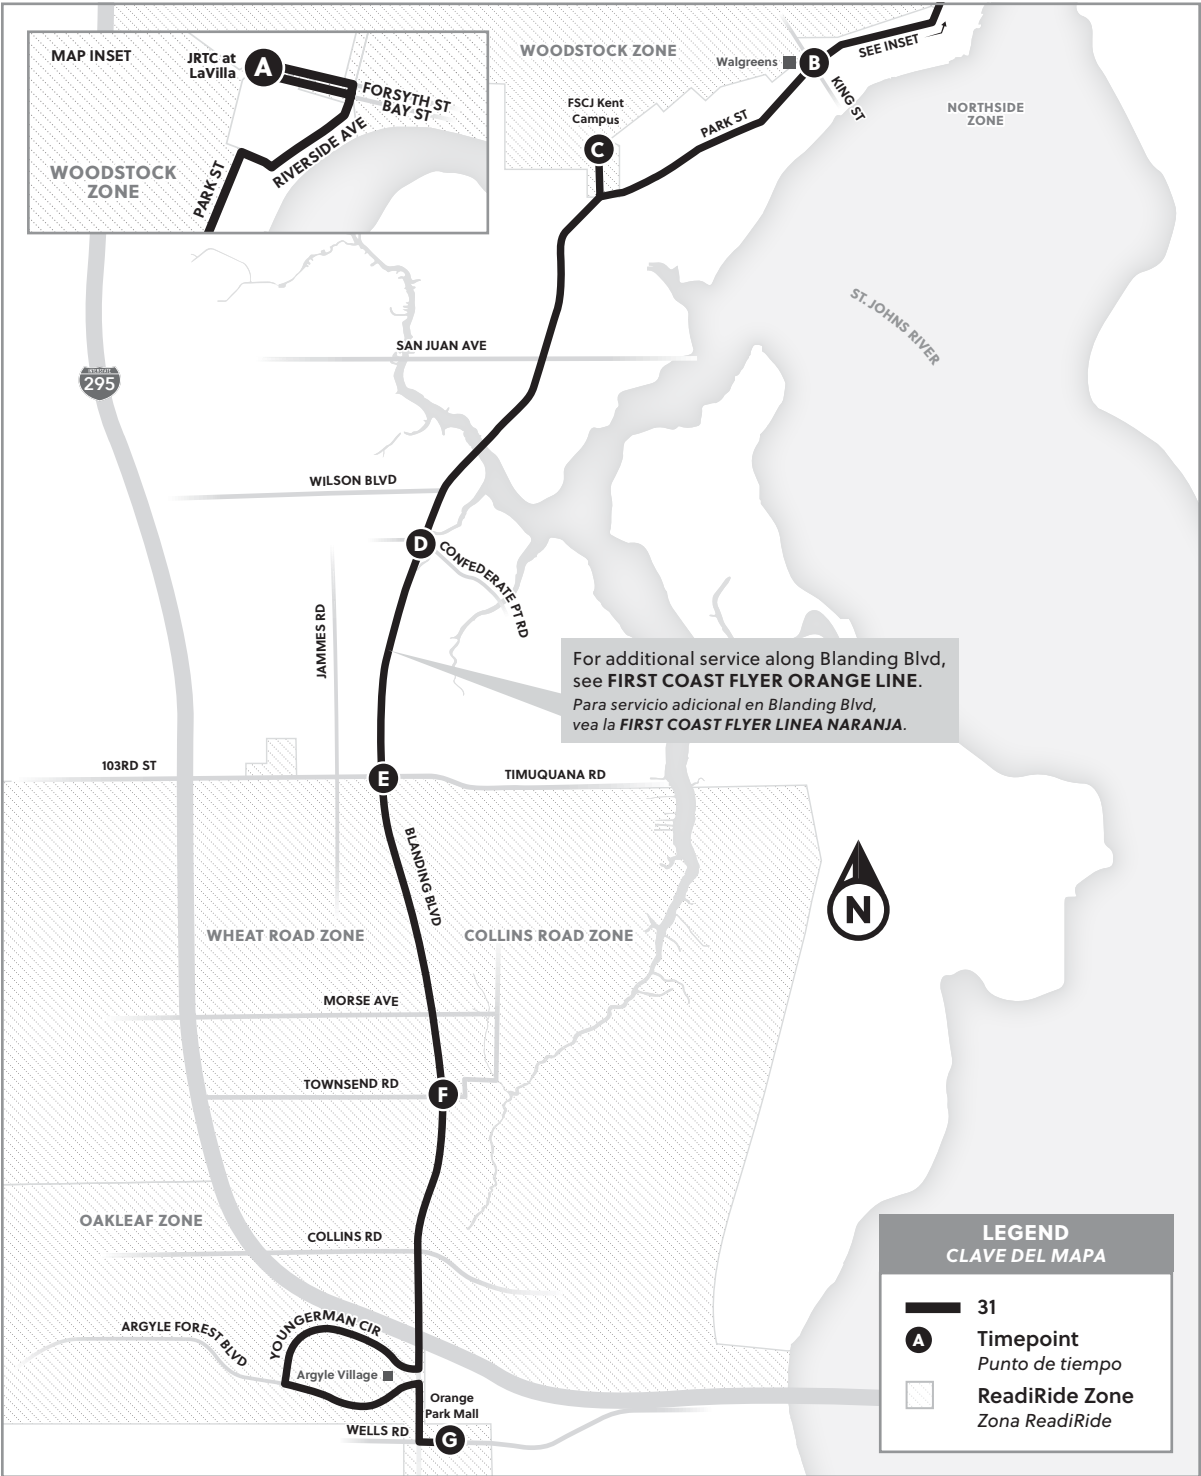

Letters on the map correspond to letters on the schedules.
Las letras en el mapa corresponden a letras en los horarios.