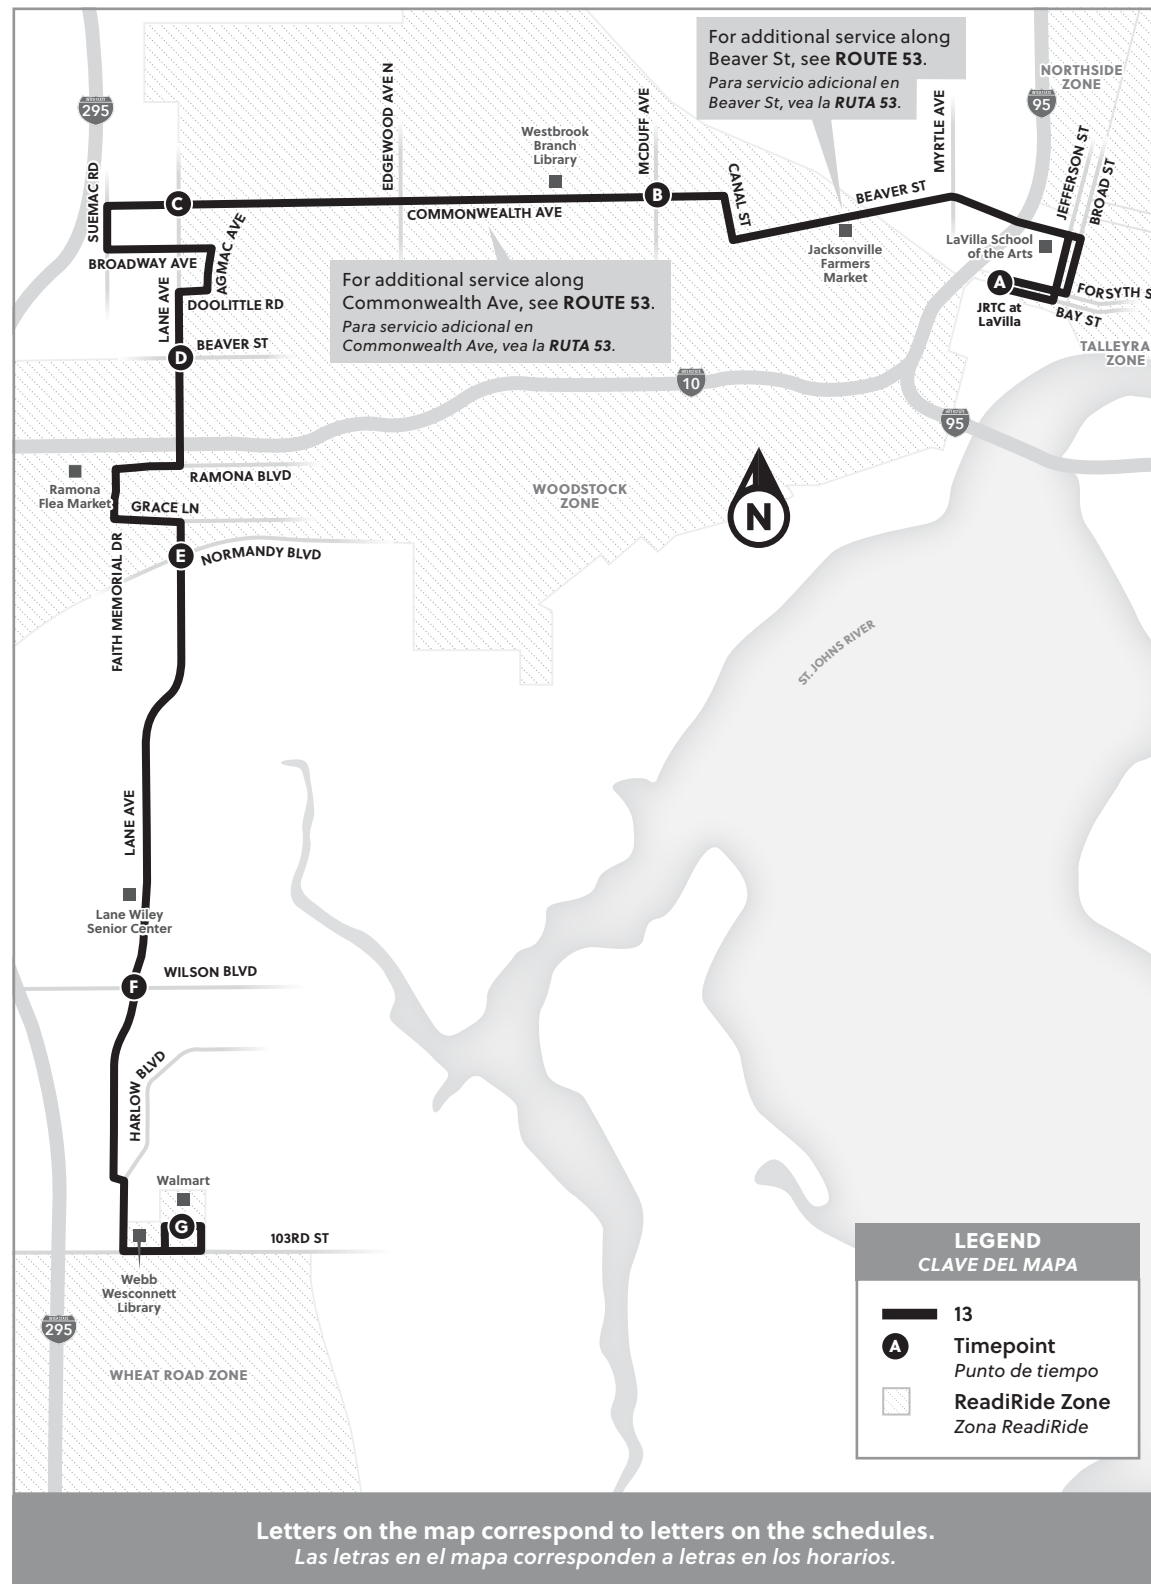

Letters on the map correspond to letters on the schedules.  
Las letras en el mapa corresponden a letras en los horarios.

NORTHBOUND – MONDAY TO FRIDAY		HACIA EL NORTE – DE LUNES A VIERNES																										
Service Number / Número de servicio		13	13	13	13	13	13	13	13	13	13	13	13	13	13	13	13	13	13	13	13	13	13	13	13			
103rd & Walmart	<b>G</b>	4:18	5:26	5:55	6:25	6:54	7:20	7:51	8:24	9:25	10:26	11:26	12:27	1:27	2:28	2:54	3:23	3:54	4:26	4:57	5:27	5:58	6:35	7:35	8:35	9:35	10:37	11:43
Lane & Wilson	<b>F</b>	4:24	5:32	6:01	6:33	7:02	7:28	7:59	8:32	9:34	10:35	11:35	12:36	1:36	2:37	3:03	3:32	4:03	4:35	5:06	5:36	6:07	6:44	7:44	8:43	9:43	10:45	11:51
Lane & Normandy	<b>E</b>	4:35	5:43	6:12	6:44	7:13	7:40	8:11	8:44	9:46	10:47	11:47	12:48	1:48	2:49	3:15	3:44	4:15	4:47	5:16	5:46	6:17	6:54	7:54	8:52	9:52	10:53	11:59
Lane & Beaver	<b>D</b>	4:45	5:53	6:23	6:55	7:24	7:51	8:22	8:55	9:57	10:58	11:58	12:59	1:59	3:00	3:26	3:55	4:26	4:58	5:27	5:56	6:27	7:04	8:04	9:02	10:02	11:03	12:07
Commonwealth & Lane	<b>C</b>	4:53	6:01	6:31	7:03	7:33	8:00	8:31	9:04	10:06	11:07	12:07	1:07	2:07	3:08	3:34	4:03	4:34	5:06	5:35	6:04	6:35	7:11	8:11	9:09	10:09	11:10	12:14
Commonwealth & McDuff	<b>B</b>	5:03	6:11	6:41	7:13	7:43	8:10	8:41	9:14	10:16	11:17	12:17	1:17	2:17	3:18	3:44	4:13	4:44	5:16	5:45	6:14	6:45	7:20	8:20	9:18	10:17	11:18	12:22
JRTC at LaVilla	<b>A</b>	5:17	6:28	6:58	7:30	8:00	8:27	8:58	9:31	10:33	11:34	12:34	1:34	2:32	3:33	3:59	4:28	4:59	5:31	6:00	6:29	7:00	7:33	8:33	9:31	10:30	11:31	12:35