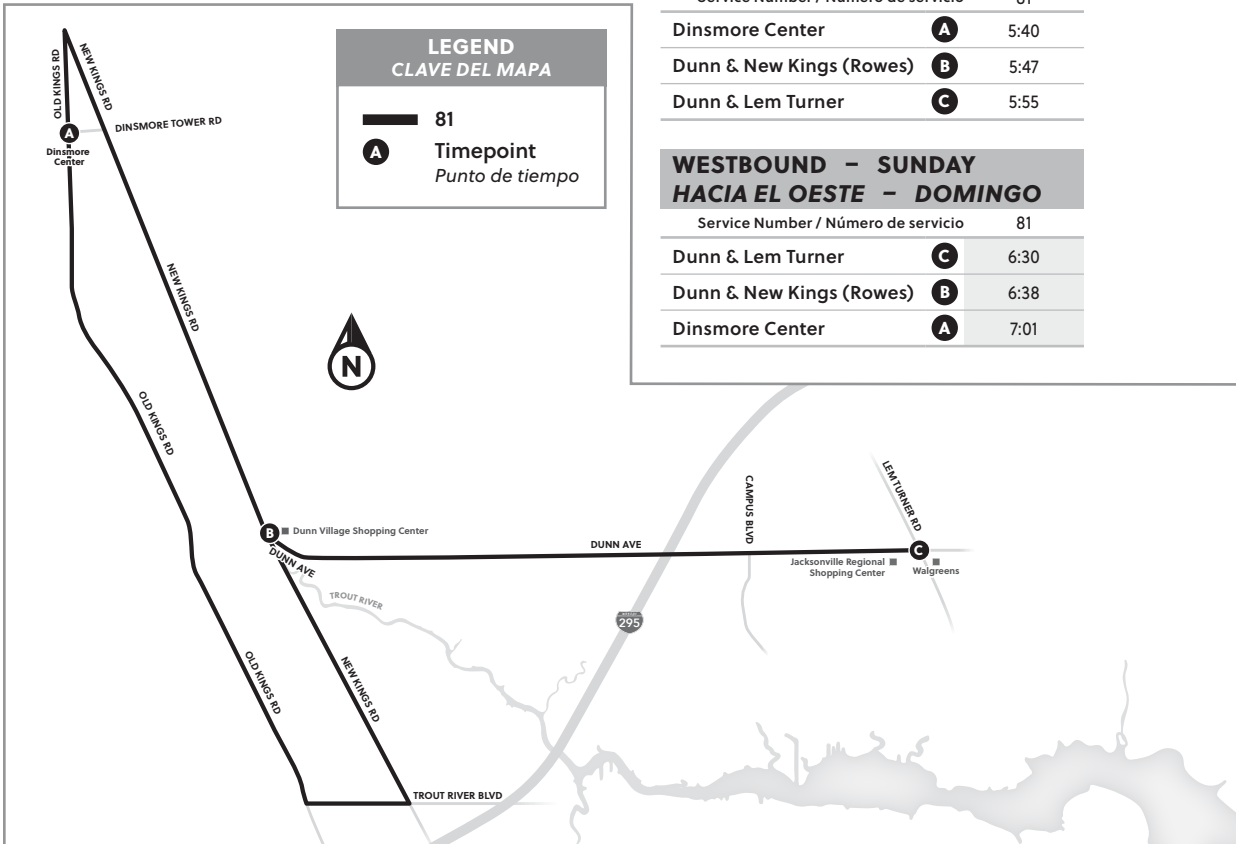

**WESTBOUND – MONDAY TO FRIDAY**  
**HACIA EL OESTE – DE LUNES A VIERNES**

Service Number / Número de servicio	81	81	81	81	81	
Dunn & Lem Turner	<b>C</b>	7:50	1:45	4:15	6:20	7:23
Dunn & New Kings (Rowes)	<b>B</b>	7:58	1:53	4:23	6:28	7:31
Dinsmore Center	<b>A</b>	8:21	2:16	4:46	6:51	7:54

**WESTBOUND – SATURDAY**  
**HACIA EL OESTE – SÁBADO**

Service Number / Número de servicio	81	81	81	81	
Dunn & Lem Turner	<b>C</b>	8:12	1:40	4:15	6:30
Dunn & New Kings (Rowes)	<b>B</b>	8:21	1:49	4:24	6:39
Dinsmore Center	<b>A</b>	8:44	2:12	4:47	7:02

**EASTBOUND – SUNDAY**  
**HACIA EL ESTE – DOMINGO**

Service Number / Número de servicio	81
Dinsmore Center	<b>A</b> 5:40
Dunn & New Kings (Rowes)	<b>B</b> 5:47
Dunn & Lem Turner	<b>C</b> 5:55

**WESTBOUND – SUNDAY**  
**HACIA EL OESTE – DOMINGO**

Service Number / Número de servicio	81
Dunn & Lem Turner	<b>C</b> 6:30
Dunn & New Kings (Rowes)	<b>B</b> 6:38
Dinsmore Center	<b>A</b> 7:01

Letters on the map correspond to letters on the schedules.  
 Las letras en el mapa corresponden a letras en los horarios.