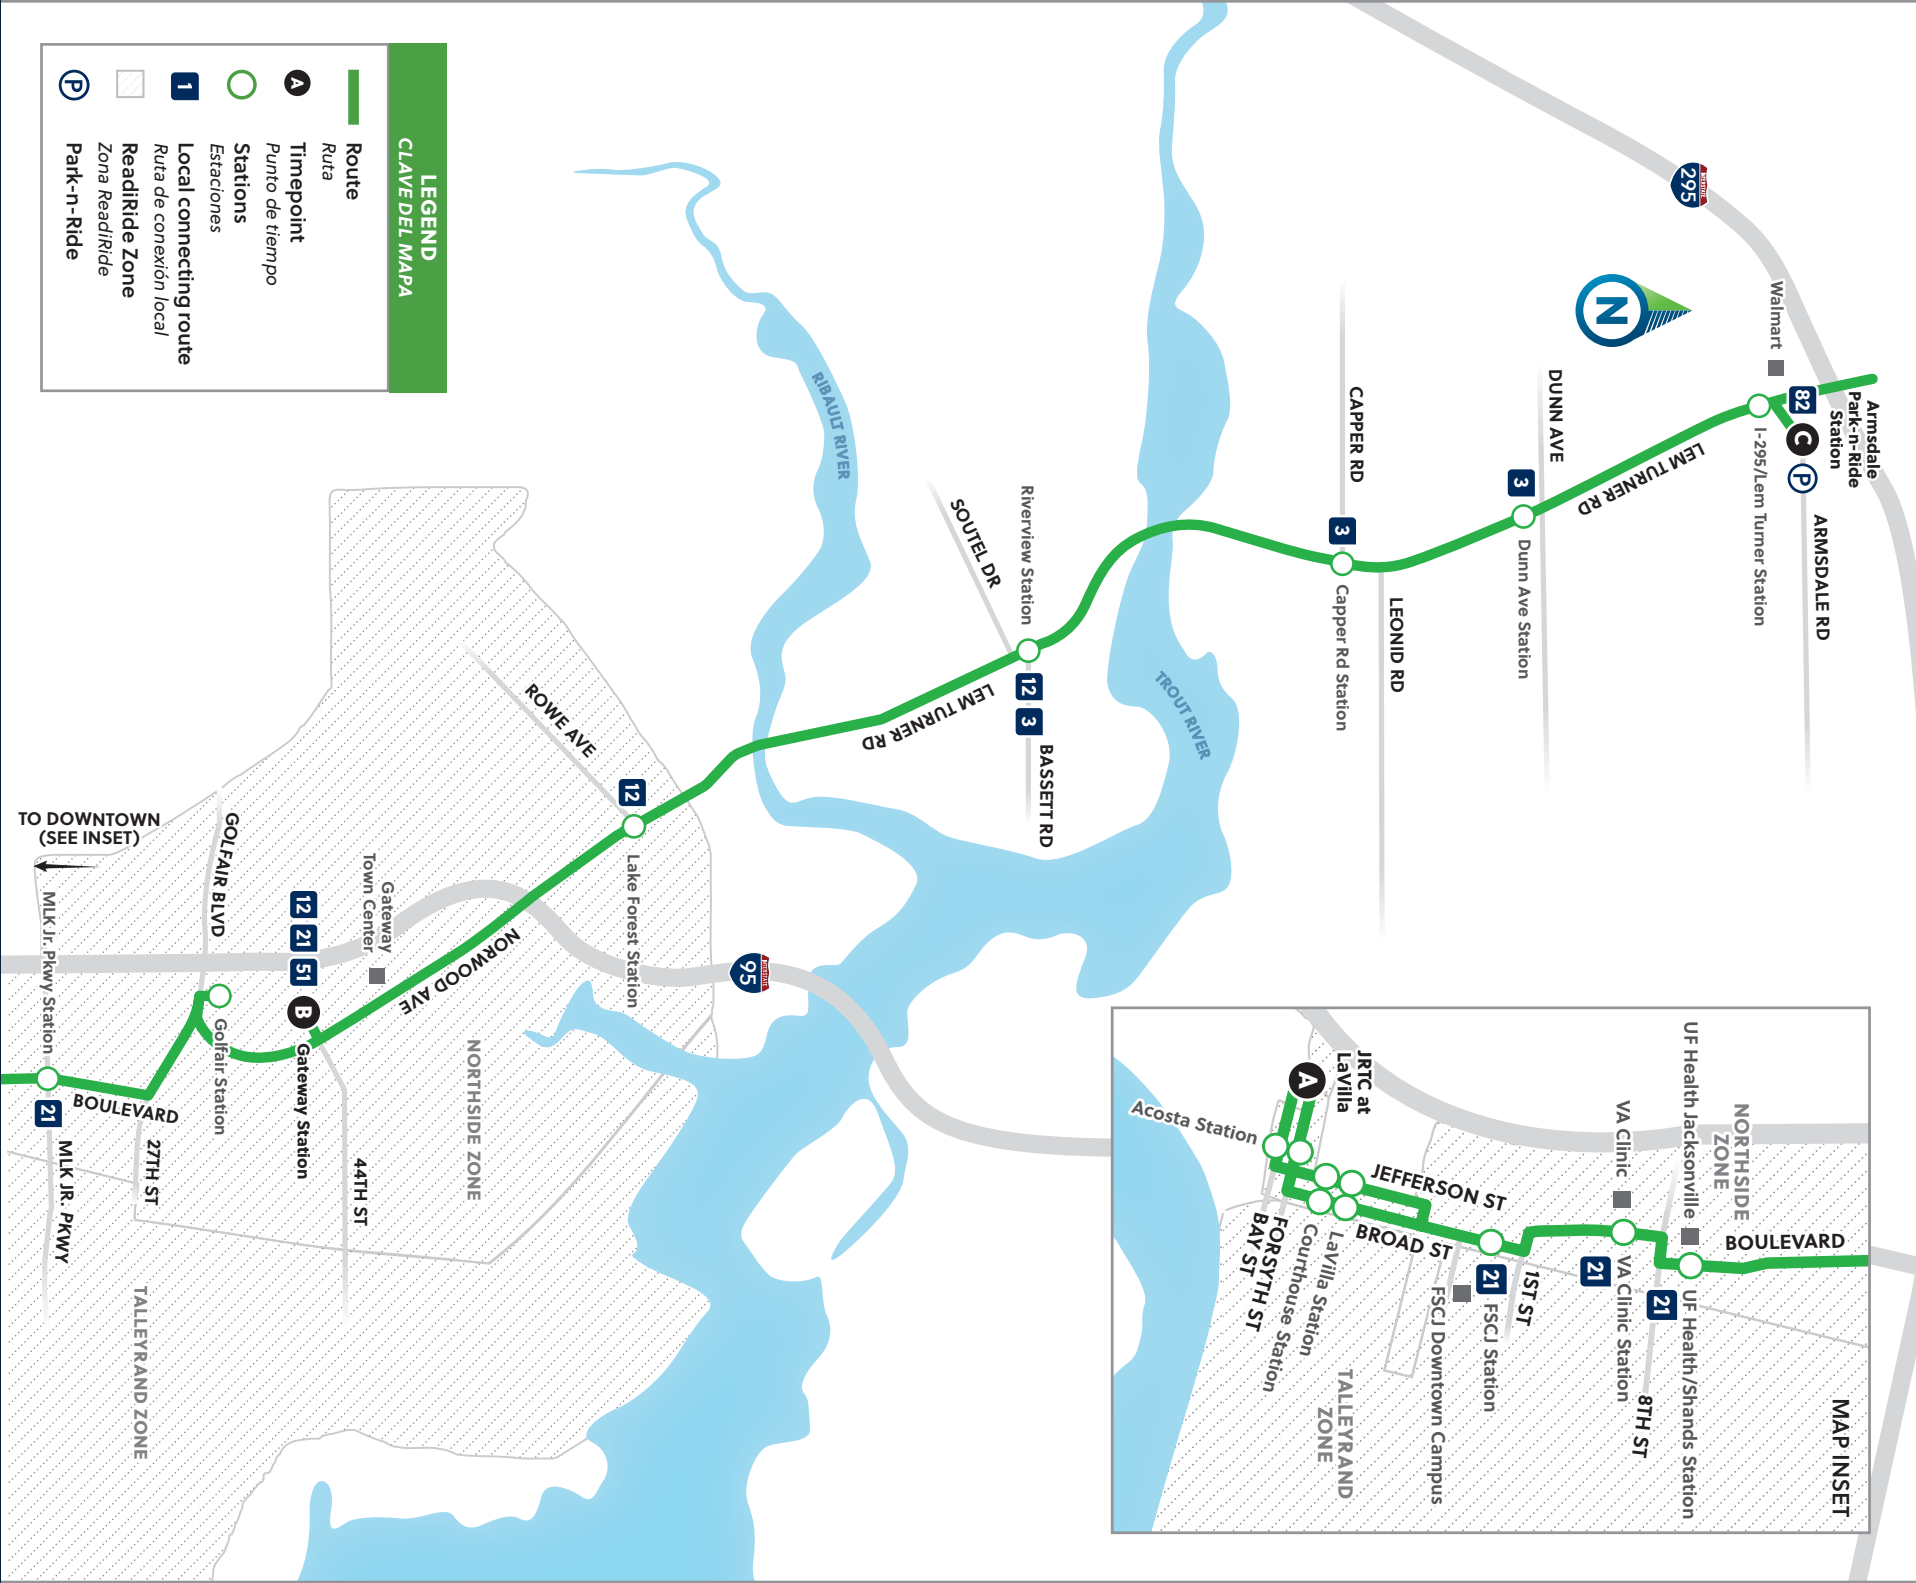

Letters on the map correspond to letters on the schedules. Las letras en el mapa corresponden a letras en los horarios.

LEGEND
CLAVE DEL MAPA

- Route / Ruta
- Timepoint / Punto de tiempo
- Stations / Estaciones
- Local connecting route / Ruta de conexión local
- ReadIRide Zone / Zona ReadIRide
- Park-n-Ride

Stations
Estaciones

- ▶ Acosta
- ▶ Armsdale Park-n-Ride
- ▶ Capper Rd
- ▶ Courthouse
- ▶ Dunn Ave
- ▶ FSCJ Downtown Campus
- ▶ Gateway
- ▶ Golfair
- ▶ I-295/Lem Turner
- ▶ JRTC at LaVilla
- ▶ Lake Forest
- ▶ LaVilla
- ▶ MLK Jr. Pkwy
- ▶ Riverview
- ▶ UF Health/Shands
- ▶ VA Clinic

ReadIRide Zones
Zonas de ReadIRide

Northside | Talleyrand | Woodstock