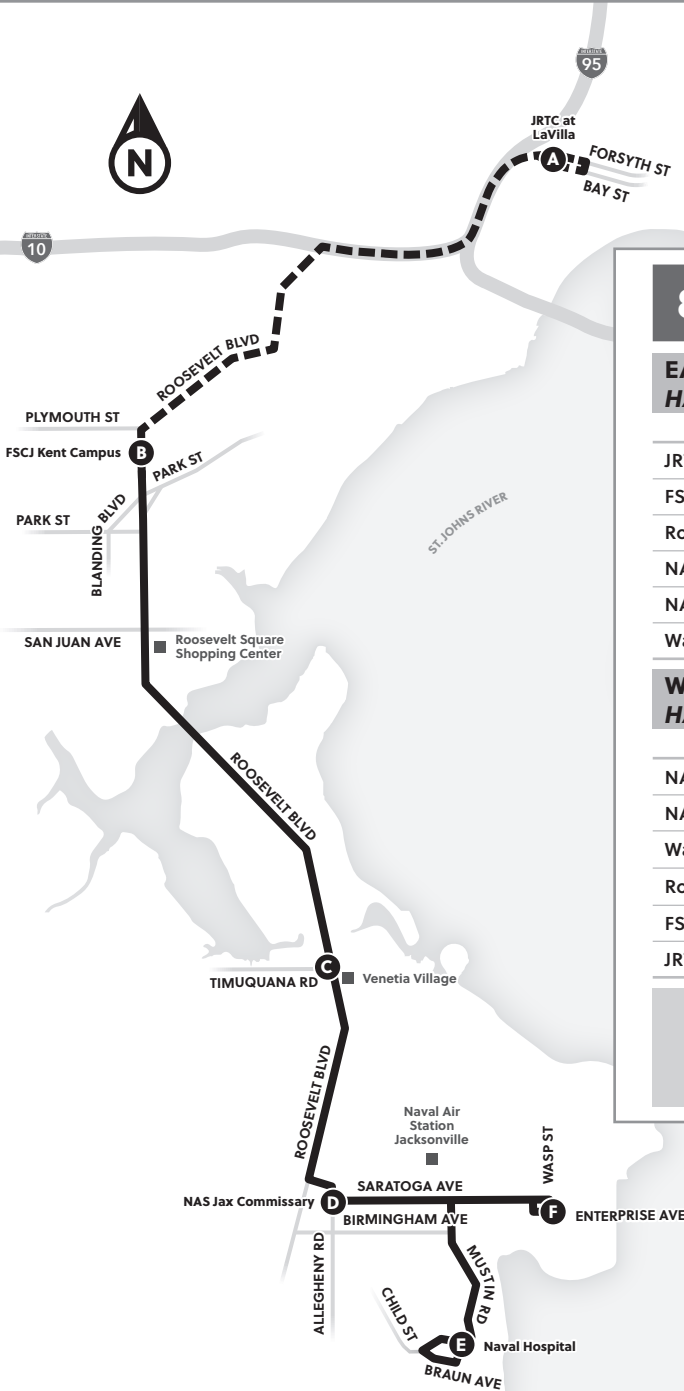

Si ve algo que es inseguro, favor
de llamar al **844-SAFE-JTA**.

NAS Shuttle

80

Destinations Destinos

- ▶ FSCJ Kent Campus
- ▶ JRTC at LaVilla
- ▶ Naval Air Station Jacksonville
- ▶ NAS Jax Commissary
- ▶ Naval Hospital
- ▶ Roosevelt Square Shopping Center
- ▶ Venetia Village

jtafla.com

(904) 630-3100

Monday to Friday service / Servicio de lunes a viernes

80 NAS Shuttle

EASTBOUND – MONDAY TO FRIDAY HACIA EL SUR – DE LUNES A VIERNES

Service Number / Número de servicio	80	80
JRTC at LaVilla	A 5:15	--
FSCJ Kent Campus	B 5:26	6:30
Roosevelt & Timuquana	C 5:40	6:42
NAS Jax Commissary	D 5:46	6:48
NAS Hospital	E 5:51	6:53
Wasp & Enterprise	F 5:59	7:01

WESTBOUND – MONDAY TO FRIDAY HACIA EL NORTE – DE LUNES A VIERNES

Service Number / Número de servicio	80	80
NAS Jax Commissary	D 3:15	4:20
NAS Hospital	E 3:20	4:25
Wasp & Enterprise	F 3:28	4:33
Roosevelt & Timuquana	C 3:38	4:41
FSCJ Kent Campus	B 3:52	4:53
JRTC at LaVilla	A --	5:07

All times are approximate. Routes and times are subject to change.

Todos los horarios son aproximados. Las rutas y horarios están sujetos a cambios.

LEGEND CLAVE DEL MAPA

- 80
- One SB trip in the A.M. & one NB trip in the P.M.
Un viaje SB en el A.M. y un viaje NB en el P.M.
- A** Timepoint
Punto de tiempo