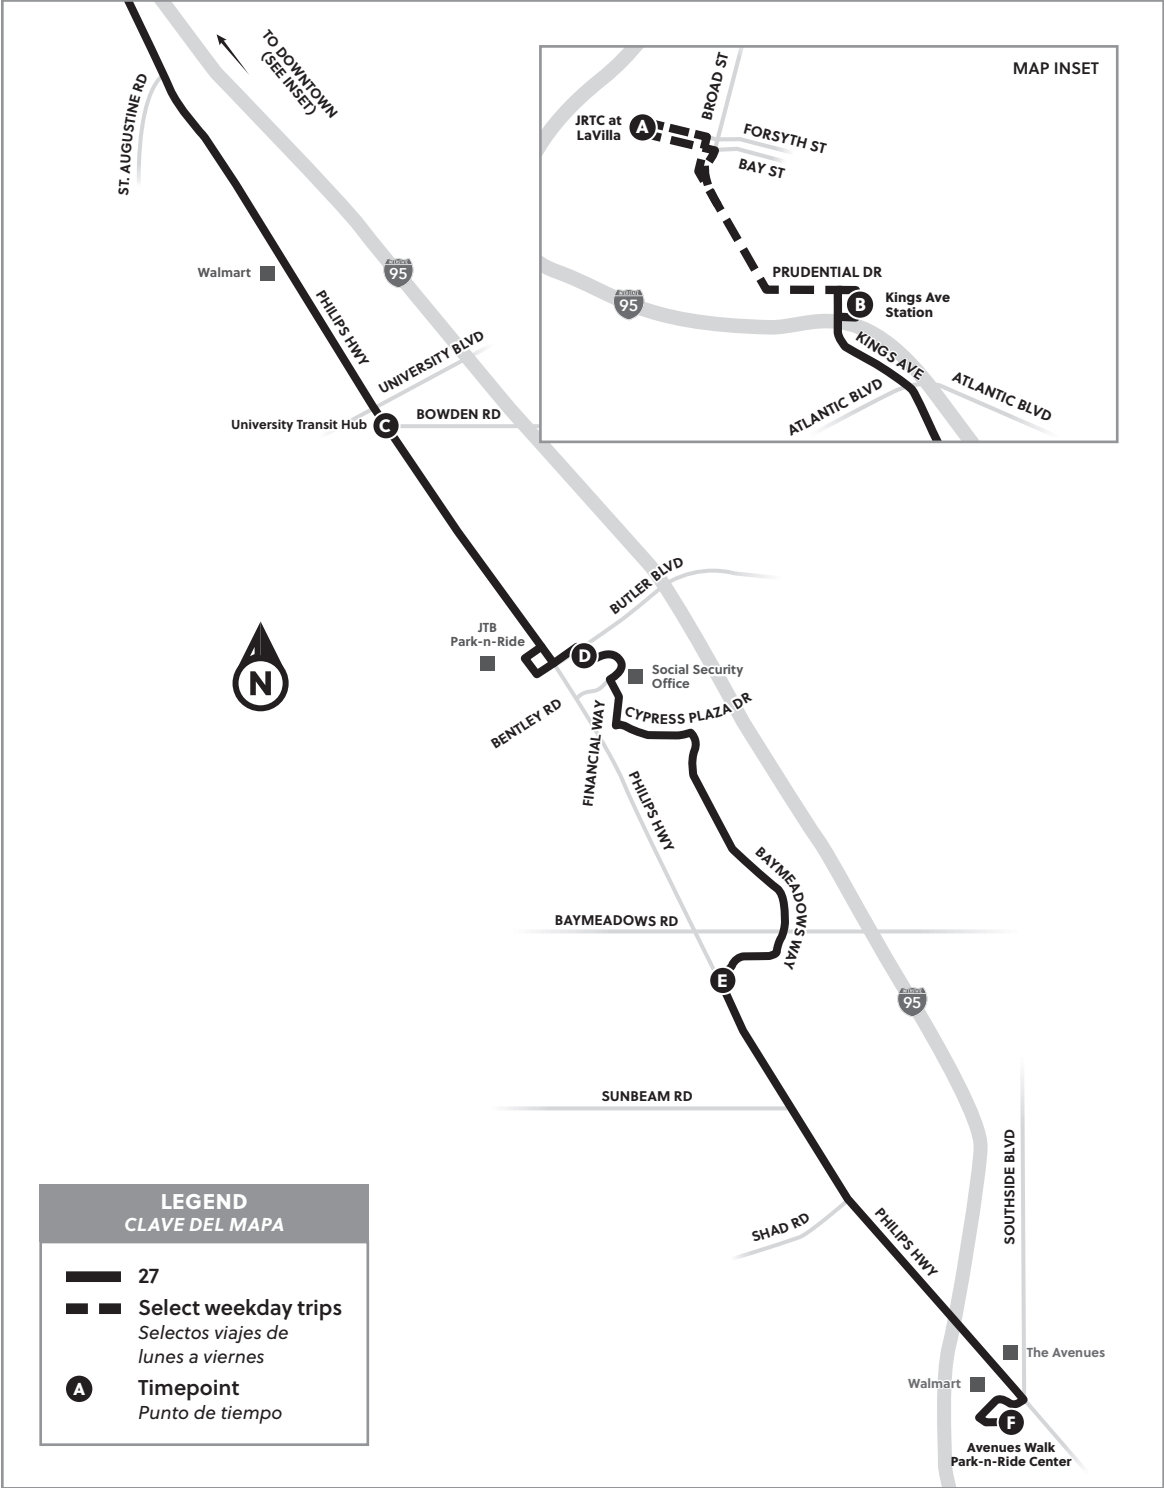

Letters on the map correspond to letters on the schedules.  
*Las letras en el mapa corresponden a letras en los horarios.*

SOUTHBOUND – MONDAY TO FRIDAY		HACIA EL SUR – DE LUNES A VIERNES															
Service Number / Número de servicio		27	27	27	27	27	27	27	27	27	27	27	27	27	27	27	27
JRTC at LaVilla	<b>A</b>	6:18	7:19	--	--	--	--	--	--	--	--	--	--	--	--	--	--
Kings Ave Station	<b>B</b>	6:29	7:30	8:30	9:30	10:30	11:30	12:30	1:30	2:30	3:30	4:30	5:30	6:30	7:30	8:30	9:30
Philips & University	<b>C</b>	6:45	7:46	8:44	9:45	10:45	11:45	12:45	1:45	2:45	3:47	4:46	5:46	6:42	7:42	8:42	9:42
JTB & Bonneval	<b>D</b>	6:53	7:54	8:51	9:52	10:52	11:52	12:52	1:52	2:52	3:54	4:53	5:53	6:49	7:49	8:49	9:49
Baymeadows Way & Philips Hwy	<b>E</b>	7:03	8:04	9:01	10:02	11:02	12:02	1:02	2:02	3:02	4:04	5:03	6:03	6:58	7:58	8:58	9:58
Avenues Walk Park-n-Ride Center	<b>F</b>	7:19	8:20	9:17	10:19	11:17	12:17	1:17	2:17	3:17	4:21	5:19	6:18	7:13	8:13	9:13	10:13

NORTHBOUND – MONDAY TO FRIDAY		HACIA EL NORTE – DE LUNES A VIERNES															
Service Number / Número de servicio		27	27	27	27	27	27	27	27	27	27	27	27	27	27	27	27
Avenues Walk Park-n-Ride Center	<b>F</b>	7:29	8:30	9:30	10:30	11:30	12:30	1:30	2:29	3:29	4:29	5:30	6:30	7:30	8:30	9:30	10:30
Baymeadows Way & Philips Hwy	<b>E</b>	7:38	8:39	9:39	10:39	11:39	12:39	1:39	2:38	3:38	4:38	5:39	6:39	7:39	8:39	--	10:38
JTB & Bonneval	<b>D</b>	7:47	8:48	9:48	10:48	11:48	12:49	1:49	2:48	3:48	4:48	5:48	6:48	7:48	8:48	--	10:46
Philips & University	<b>C</b>	8:04	9:05	10:05	11:05	12:05	1:06	2:06	3:05	4:05	5:05	6:04	7:03	8:03	9:03	--	10:57
Kings Ave Station	<b>B</b>	8:22	9:20	10:21	11:21	12:21	1:22	2:22	3:22	4:22	5:22	6:21	7:16	8:16	9:15	--	11:07
JRTC at LaVilla	<b>A</b>	--	--	--	--	--	--	--	--	--	--	--	--	--	--	9:52	11:16