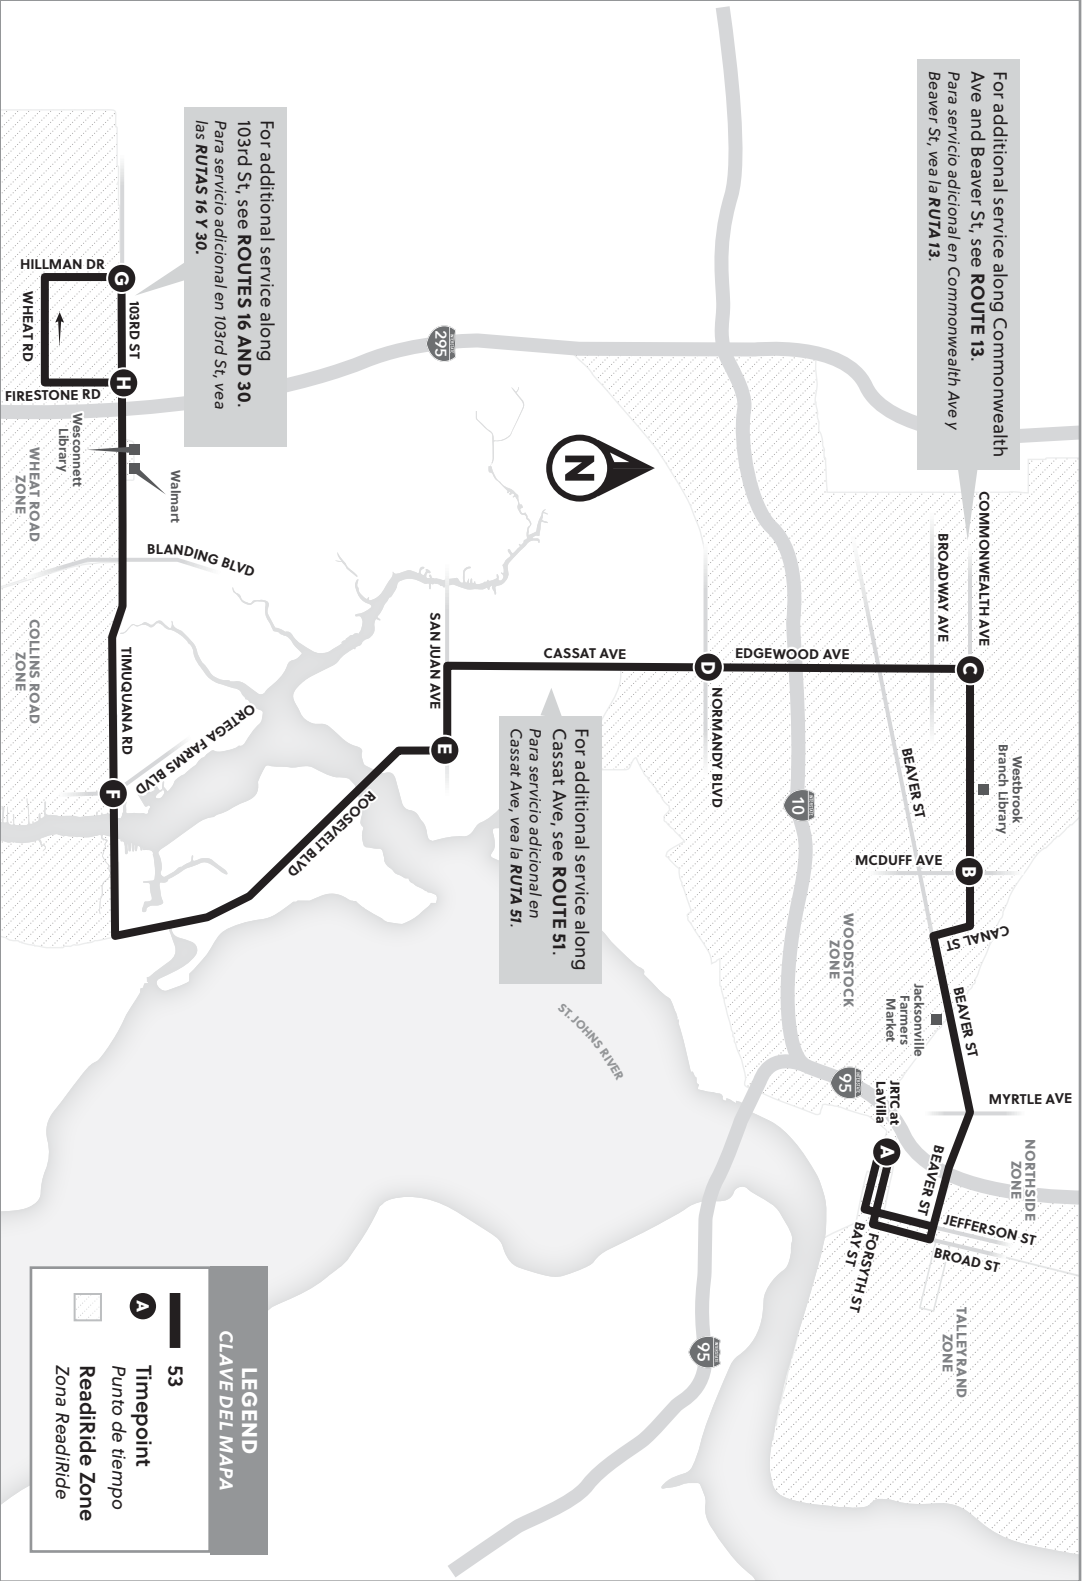

- If you see something unsafe, call **844-SAFE-JTA**.
- Si ve algo que es inseguro, favor de llamar al **844-SAFE-JTA**.

Letters on the map correspond to letters on the schedules. Las letras en el mapa corresponden a letras en los horarios.

For additional service along 103rd St, see ROUTES 16 AND 30. Para servicio adicional en 103rd St, vea las RUTAS 16 Y 30.

For additional service along Commonwealth Ave and Beaver St, see ROUTE 13. Para servicio adicional en Commonwealth Ave y Beaver St, vea la RUTA 13.

For additional service along Cassat Ave, see ROUTE 51. Para servicio adicional en Cassat Ave, vea la RUTA 51.

**LEGEND / CLAVE DEL MAPA**

53  
Timepoint / Punto de tiempo  
ReadiRide Zone / Zona ReadiRide