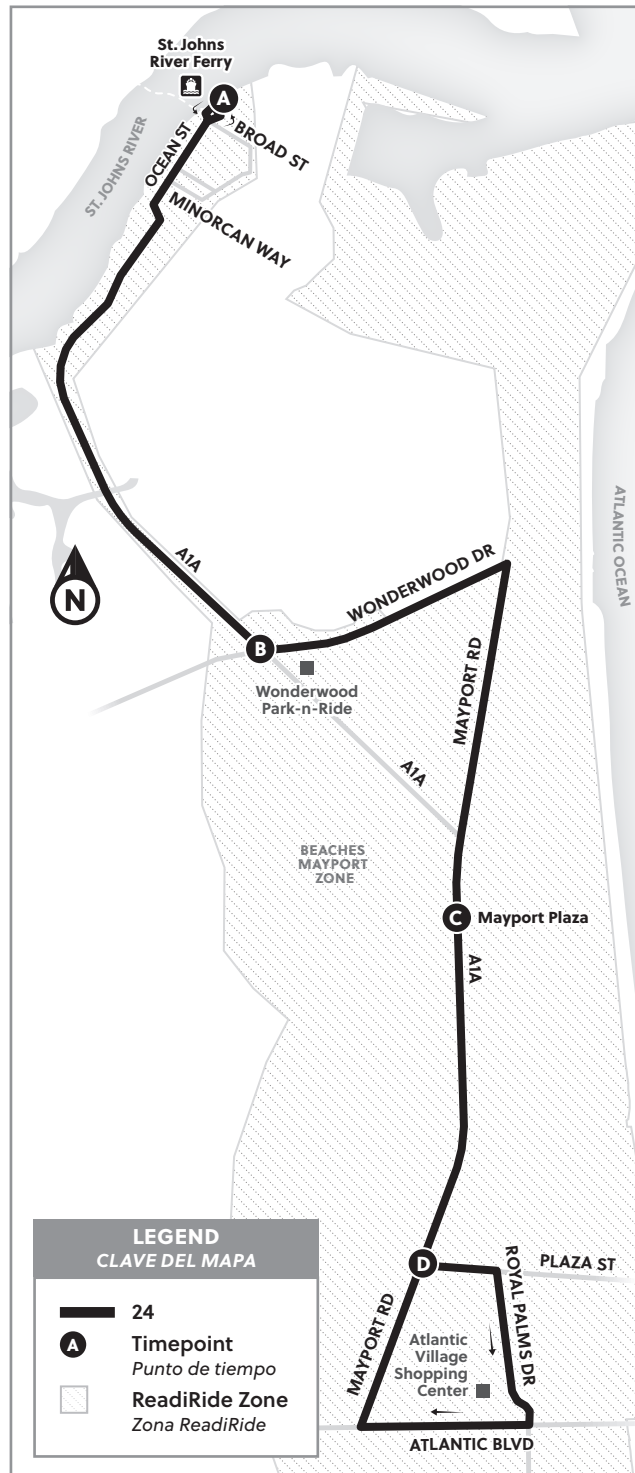

Si ve algo que es inseguro, favor  
de llamar al **844-SAFE-JTA**.

Letters on the map correspond to letters  
on the schedules.

Las letras en el mapa corresponden a letras en los horarios.

# 24

**Destinations**  
Destinos

- ▶ Atlantic Village Shopping Center
- ▶ Mayport Plaza
- ▶ St. Johns River Ferry
- ▶ Wonderwood Park-n-Ride

**ReadiRide Zones**  
Zonas de ReadiRide

Beaches-Mayport

jtafla.com

NORTHBOUND – MONDAY TO FRIDAY		HACIA EL NORTE – DE LUNES A VIERNES													
Service Number / Número de servicio	24	24	24	24	24	24	24	24	24	24	24	24	24	24	24
Plaza St.	<b>D</b>	7:04	8:05	9:03	10:03	11:04	12:05	1:04	2:04	3:04	4:09	5:11	6:13	7:13	8:13
Mayport Plaza	<b>C</b>	7:14	8:15	9:15	10:15	11:16	12:16	1:15	2:15	3:16	4:21	5:23	6:24	7:24	8:24
Wonderwood & A1A	<b>B</b>	7:20	8:21	9:21	10:21	11:22	12:23	1:22	2:22	3:24	4:29	5:31	6:30	7:30	8:30
Mayport Ferry	<b>A</b>	7:28	8:29	9:29	10:29	11:30	12:30	1:29	2:29	3:31	4:36	5:38	6:36	7:36	8:36

NORTHBOUND – SUNDAY		HACIA EL NORTE – DOMINGO										
Service Number / Número de servicio	24	24	24	24	24	24	24	24	24	24	24	
Plaza St.	<b>D</b>	8:17	9:17	10:17	11:18	12:20	1:30	2:35	3:34	4:33	5:33	6:36
Mayport Plaza	<b>C</b>	8:28	9:28	10:28	11:29	12:29	1:39	2:44	3:43	4:42	5:42	6:45
Wonderwood & A1A	<b>B</b>	8:35	9:35	10:35	11:36	12:35	1:45	2:50	3:49	4:48	5:48	6:51
Mayport Ferry	<b>A</b>	8:43	9:43	10:43	11:44	12:44	1:54	2:59	3:58	4:56	5:56	6:59