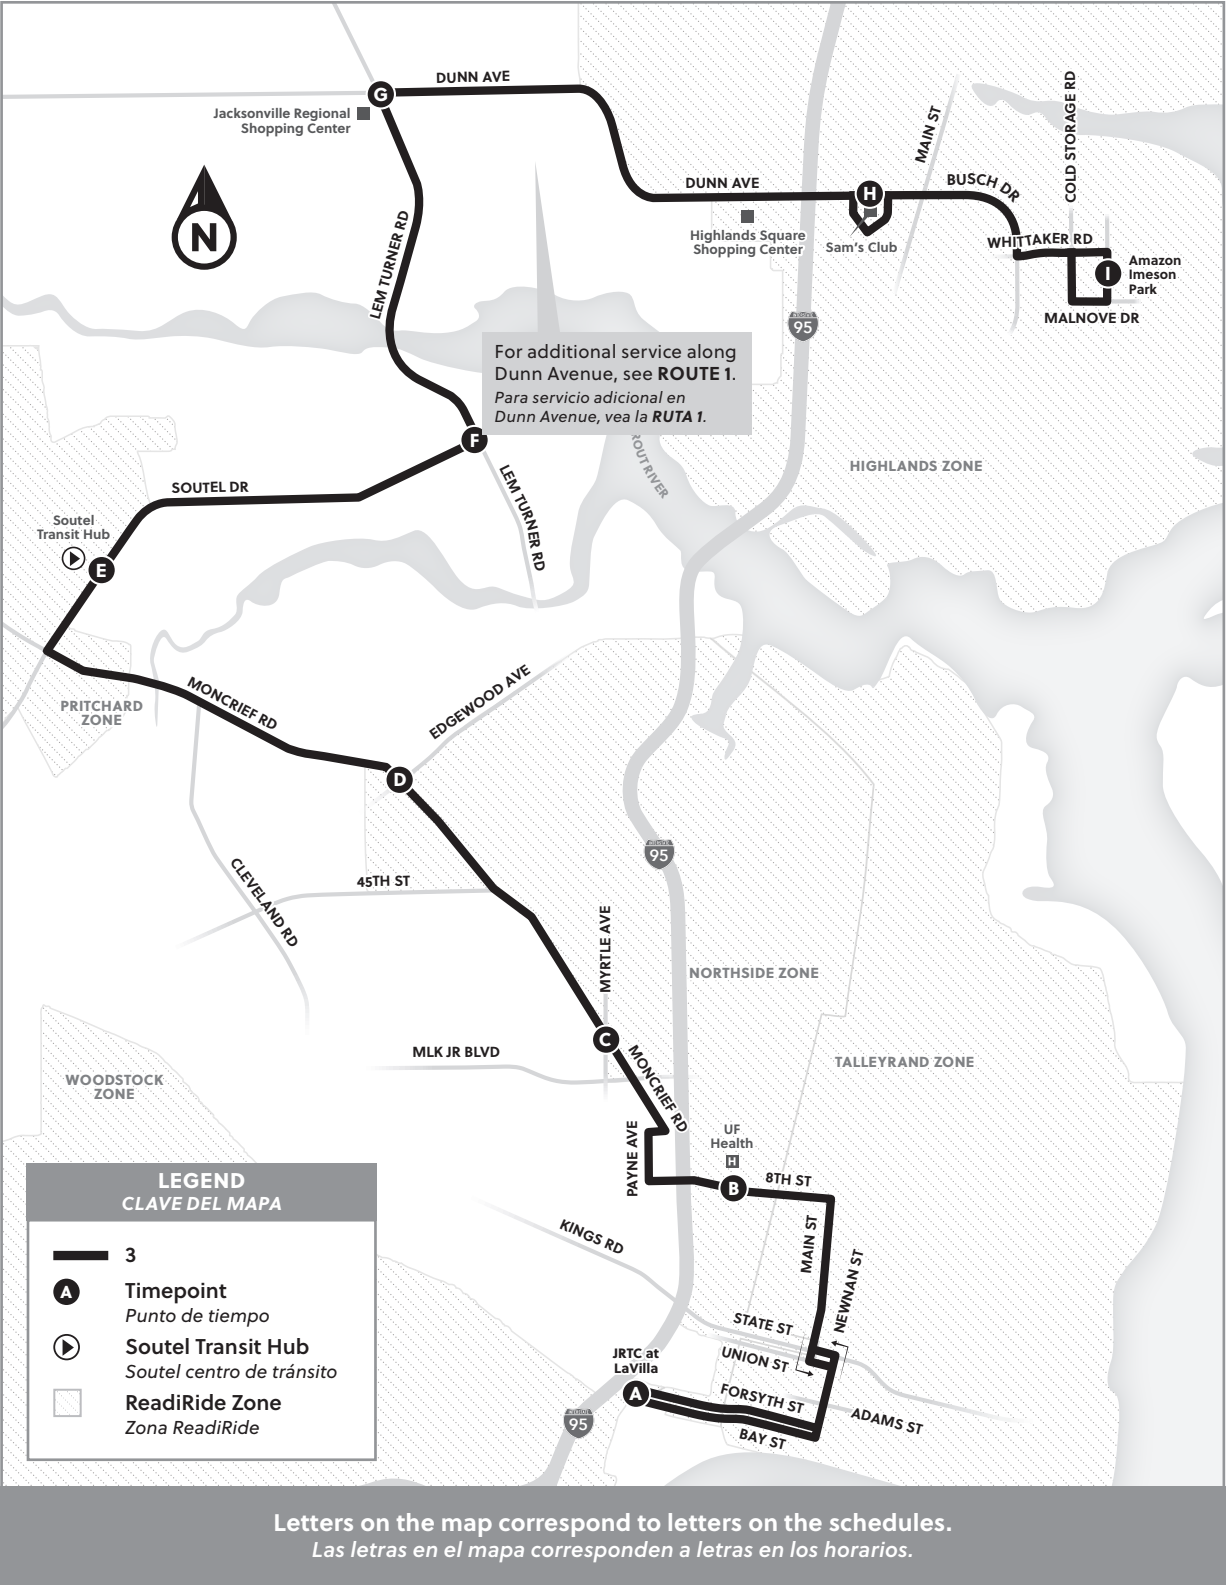

# 3 Moncrief

All times are approximate. Routes and times are subject to change.  
 Todos los horarios son aproximados. Las rutas y horarios están sujetos a cambios.

NORTHBOUND - SUNDAY		HACIA EL NORTE - DOMINGO																		
Service Number / Número de servicio	3	3	3	3	3	3	3	3	3	3	3	3	3	3	3	3	3	3	3	3
JRTC at LaVilla	A	4:45	5:45	6:30	7:05	8:05	9:00	10:00	11:00	12:02	1:04	2:30	3:30	4:30	5:05	6:05	7:05	8:05	9:05	10:25
UF Shands Hospital	B	5:03	6:03	6:48	7:23	8:23	9:18	10:18	11:18	12:22	1:24	2:50	3:50	4:50	5:25	6:23	7:23	8:23	9:23	10:43
Moncrief & Myrtle	C	5:09	6:09	6:54	7:29	8:29	9:24	10:24	11:24	12:29	1:31	2:57	3:57	4:57	5:32	6:29	7:29	8:29	9:29	10:49
Moncrief & Edgewood	D	5:16	6:16	7:01	7:36	8:37	9:32	10:32	11:32	12:37	1:39	3:05	4:05	5:05	5:40	6:37	7:37	8:37	9:37	10:56
Soutel Dr. & Leander J Shaw Jr Dr	E	5:23	6:23	7:08	7:43	8:44	9:40	10:40	11:40	12:45	1:47	3:13	4:13	5:13	5:48	6:45	7:45	8:45	9:45	11:04
Soutel & Lem Turner	F	5:29	6:29	7:14	7:49	8:50	9:46	10:46	11:46	12:51	1:53	3:19	4:19	5:19	5:54	6:51	7:51	8:51	9:51	11:10
Dunn & Lem Turner	G	5:35	6:35	7:20	7:55	8:56	9:52	10:52	11:52	12:58	2:00	3:26	4:26	5:26	6:01	6:57	7:57	8:57	9:57	11:16
Sam's Club	H	5:49	6:49	7:34	8:10	9:11	10:07	11:07	12:07	1:12	2:14	3:40	4:40	5:40	6:16	7:12	8:12	9:12	10:12	11:31
Amazon Imeson Park	I	5:57	6:58	7:43	--	--	--	--	--	--	--	3:48	4:48	5:48	--	--	--	--	--	--

© 2024 Jacksonville Transportation Authority. All rights reserved. BUS-24055.

**LEGEND CLAVE DEL MAPA**

- 3** Route
- A** Timepoint / Punto de tiempo
- ▶** Soutel Transit Hub / Soutel centro de tránsito
- ▭** ReadIRide Zone / Zona ReadIRide

## Destinations Destinos

- ▶ Amazon Imeson Park
- ▶ Highlands Shopping Center
- ▶ Jacksonville Regional Shopping Center
- ▶ JRTC at LaVilla
- ▶ Sam's Club
- ▶ Soutel Transit Hub
- ▶ UF Health