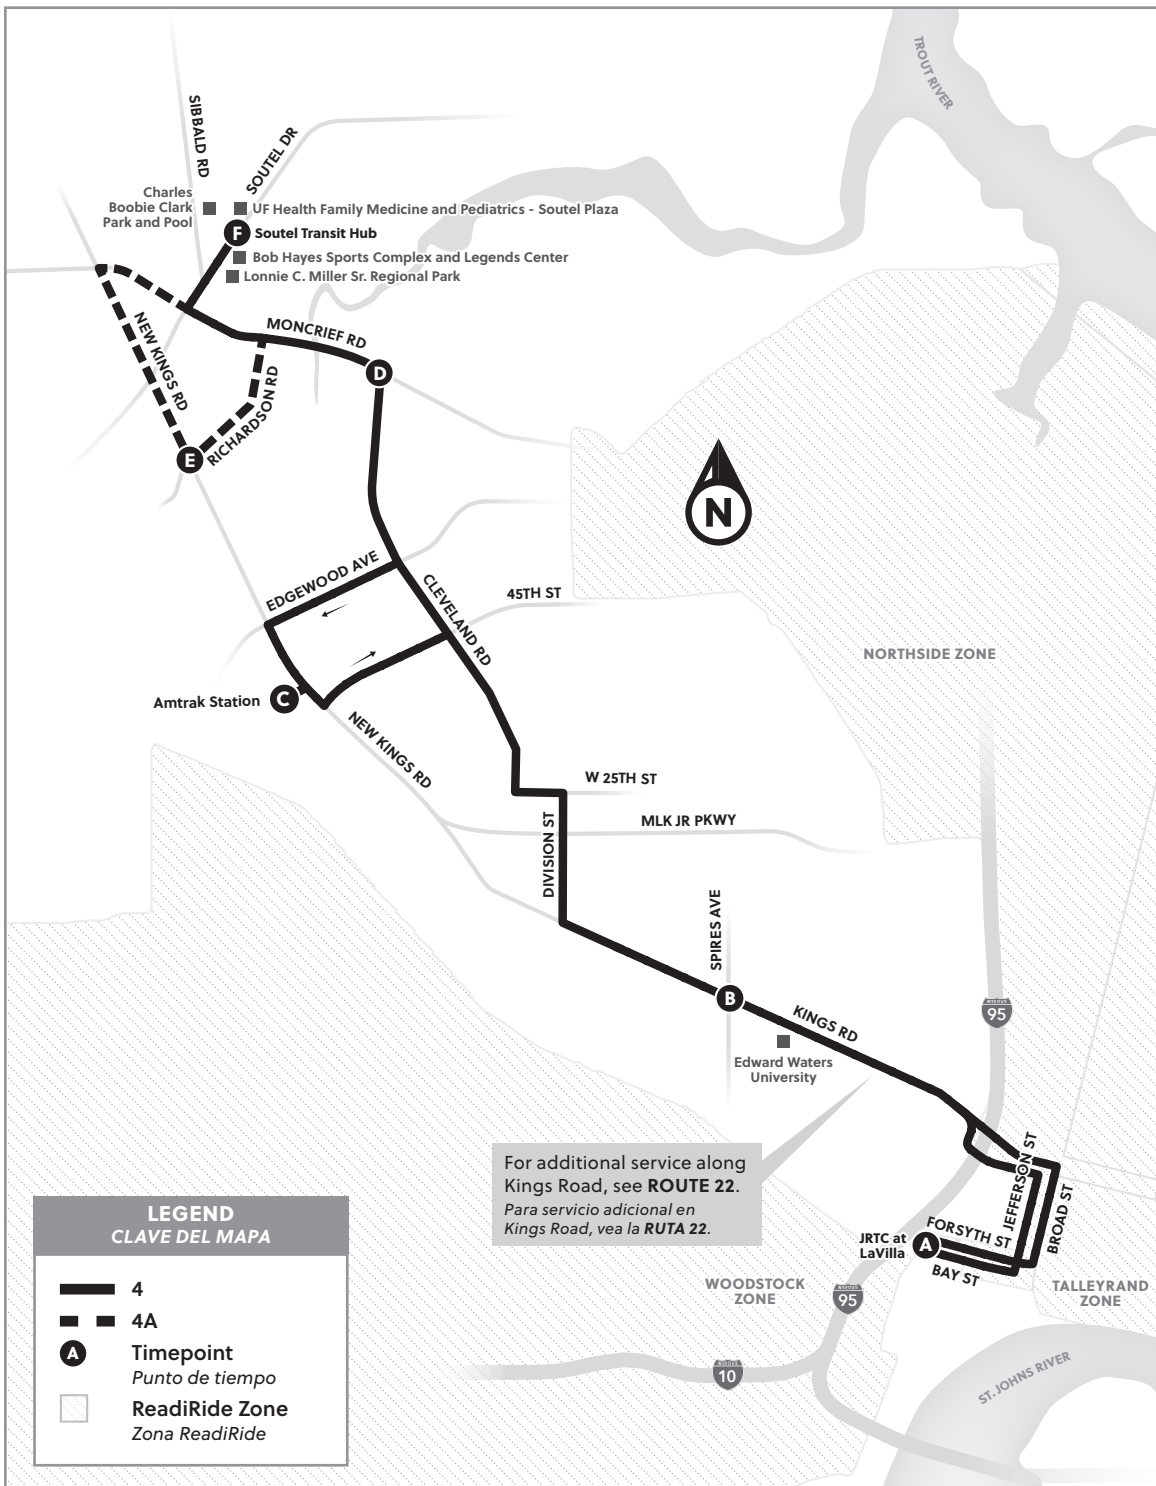

ReadiRide

jtafla.com/readiride

(904) 265-6999

**If you see something unsafe,
call 844-SAFE-JTA.**

**Si ve algo que es inseguro, favor
de llamar al 844-SAFE-JTA.**