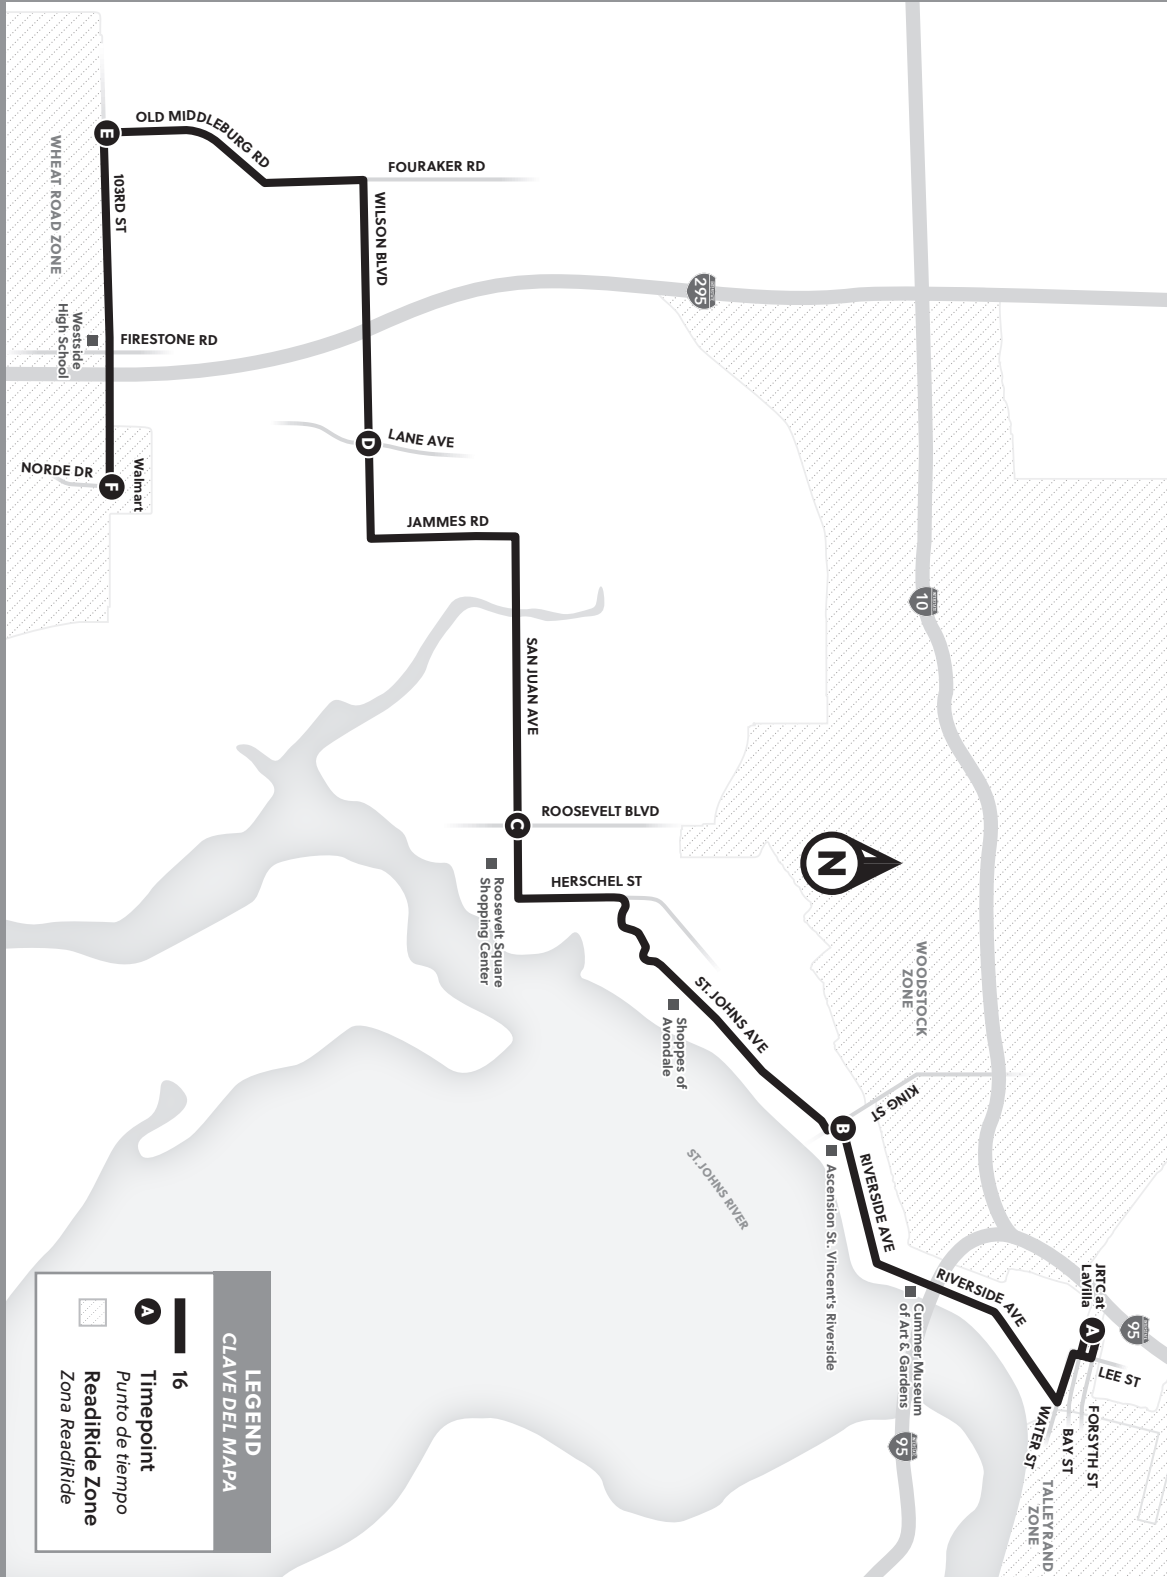

Las letras en el mapa corresponden a letras en los horarios.

LEGEND
CLAVE DEL MAPA

16
Timepoint
Punto de tiempo

ReadiRide Zone
Zona ReadiRide

SOUTHBOUND - MONDAY TO FRIDAY		HACIA EL SUR - DE LUNES A VIERNES																	
Service Number / Número de servicio	16	16	16	16	16	16	16	16	16	16	16	16	16	16	16	16	16		
JRTC at LaVilla	A	5:30	6:30	7:30	8:30	9:30	10:30	11:30	12:30	1:30	2:30	3:30	4:30	5:30	6:30	7:30	8:30	9:35	10:35
Riverside Ave & King St	B	5:39	6:40	7:41	8:41	9:42	10:42	11:42	12:42	1:42	2:42	3:42	4:42	5:42	6:42	7:41	8:41	9:45	10:44
San Juan & Roosevelt	C	5:49	6:50	7:51	8:51	9:52	10:52	11:52	12:53	1:53	2:53	3:53	4:53	5:53	6:52	7:51	8:51	9:55	10:52
Wilson & Lane	D	6:00	7:01	8:03	9:03	10:04	11:04	12:04	1:05	2:06	3:06	4:06	5:06	6:07	7:02	8:01	9:01	10:04	11:01
Old Middleburg & 103rd	E	6:11	7:13	8:15	9:14	10:15	11:17	12:17	1:18	2:20	3:21	4:21	5:21	6:21	7:15	8:13	9:13	10:16	11:12
103rd & Walmart	F	6:20	7:22	8:24	9:23	10:24	11:25	12:27	1:28	2:30	3:31	4:31	5:31	6:31	7:24	8:22	9:22	10:25	11:21

NORTHBOUND - MONDAY TO FRIDAY		HACIA EL NORTE - DE LUNES A VIERNES																	
Service Number / Número de servicio	16	16	16	16	16	16	16	16	16	16	16	16	16	16	16	16	16		
103rd & Walmart	F	4:35	5:35	6:35	7:35	8:35	9:35	10:35	11:35	12:35	1:35	2:35	3:35	4:35	5:35	6:35	7:35	8:35	9:35
Old Middleburg & 103rd	E	4:42	5:42	6:43	7:43	8:43	9:42	10:42	11:42	12:42	1:42	2:43	3:43	4:43	5:43	6:41	7:41	8:41	9:41
Wilson & Lane	D	4:53	5:53	6:54	7:55	8:53	9:52	10:52	11:52	12:52	1:52	2:55	3:55	4:55	5:55	6:51	7:51	8:50	9:50
San Juan & Roosevelt	C	5:04	6:07	7:08	8:09	9:07	10:03	11:03	12:05	1:05	2:05	3:07	4:07	5:07	6:08	7:04	8:03	9:00	10:00
Riverside Ave & King St	B	5:13	6:16	7:18	8:19	9:18	10:14	11:14	12:16	1:16	2:16	3:17	4:17	5:17	6:18	7:14	8:13	9:09	10:09
JRTC at LaVilla	A	5:27	6:30	7:33	8:34	9:35	10:31	11:31	12:33	1:33	2:31	3:32	4:33	5:33	6:32	7:28	8:27	9:23	10:23