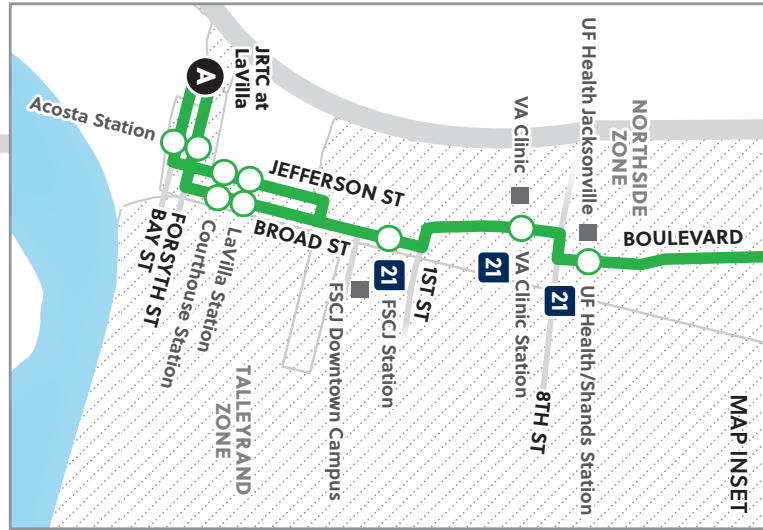

Letters on the map correspond to letters on the schedules. Las letras en el mapa corresponden a letras en los horarios.

LEGEND
CLAVE DEL MAPA

- Route / Ruta
- Timepoint / Punto de tiempo
- Stations / Estaciones
- Local connecting route / Ruta de conexión local
- ReadIRide Zone / Zona ReadIRide
- Park-n-Ride

Lost and Found
Articulos Perdidos

(904) 630-3189
100 LaVilla Center Drive
Jacksonville, FL 32204

Monday - Friday <i>Lunes - Viernes</i>	8 a.m. - 5 p.m.
Saturday - Sunday <i>Sábado - Domingo</i>	Closed <i>Cerrado</i>

Si ve algo que es inseguro,
de llamar al **844-SAFE-JTA.**

Stations
Estaciones

- ▶ Acosta
- ▶ Armsdale Park-n-Ride
- ▶ Courthouse
- ▶ Dunn Ave
- ▶ FSCJ Downtown Campus
- ▶ Gateway
- ▶ Golfair
- ▶ I-295/Lem Turner
- ▶ JRTC at LaVilla
- ▶ Lake Forest
- ▶ LaVilla
- ▶ MLK Jr. Pkwy
- ▶ Riverview
- ▶ UF Health/Shands
- ▶ VA Clinic

ReadIRide Zones
Zonas de ReadIRide

Northside | Talleyrand | Woodstock