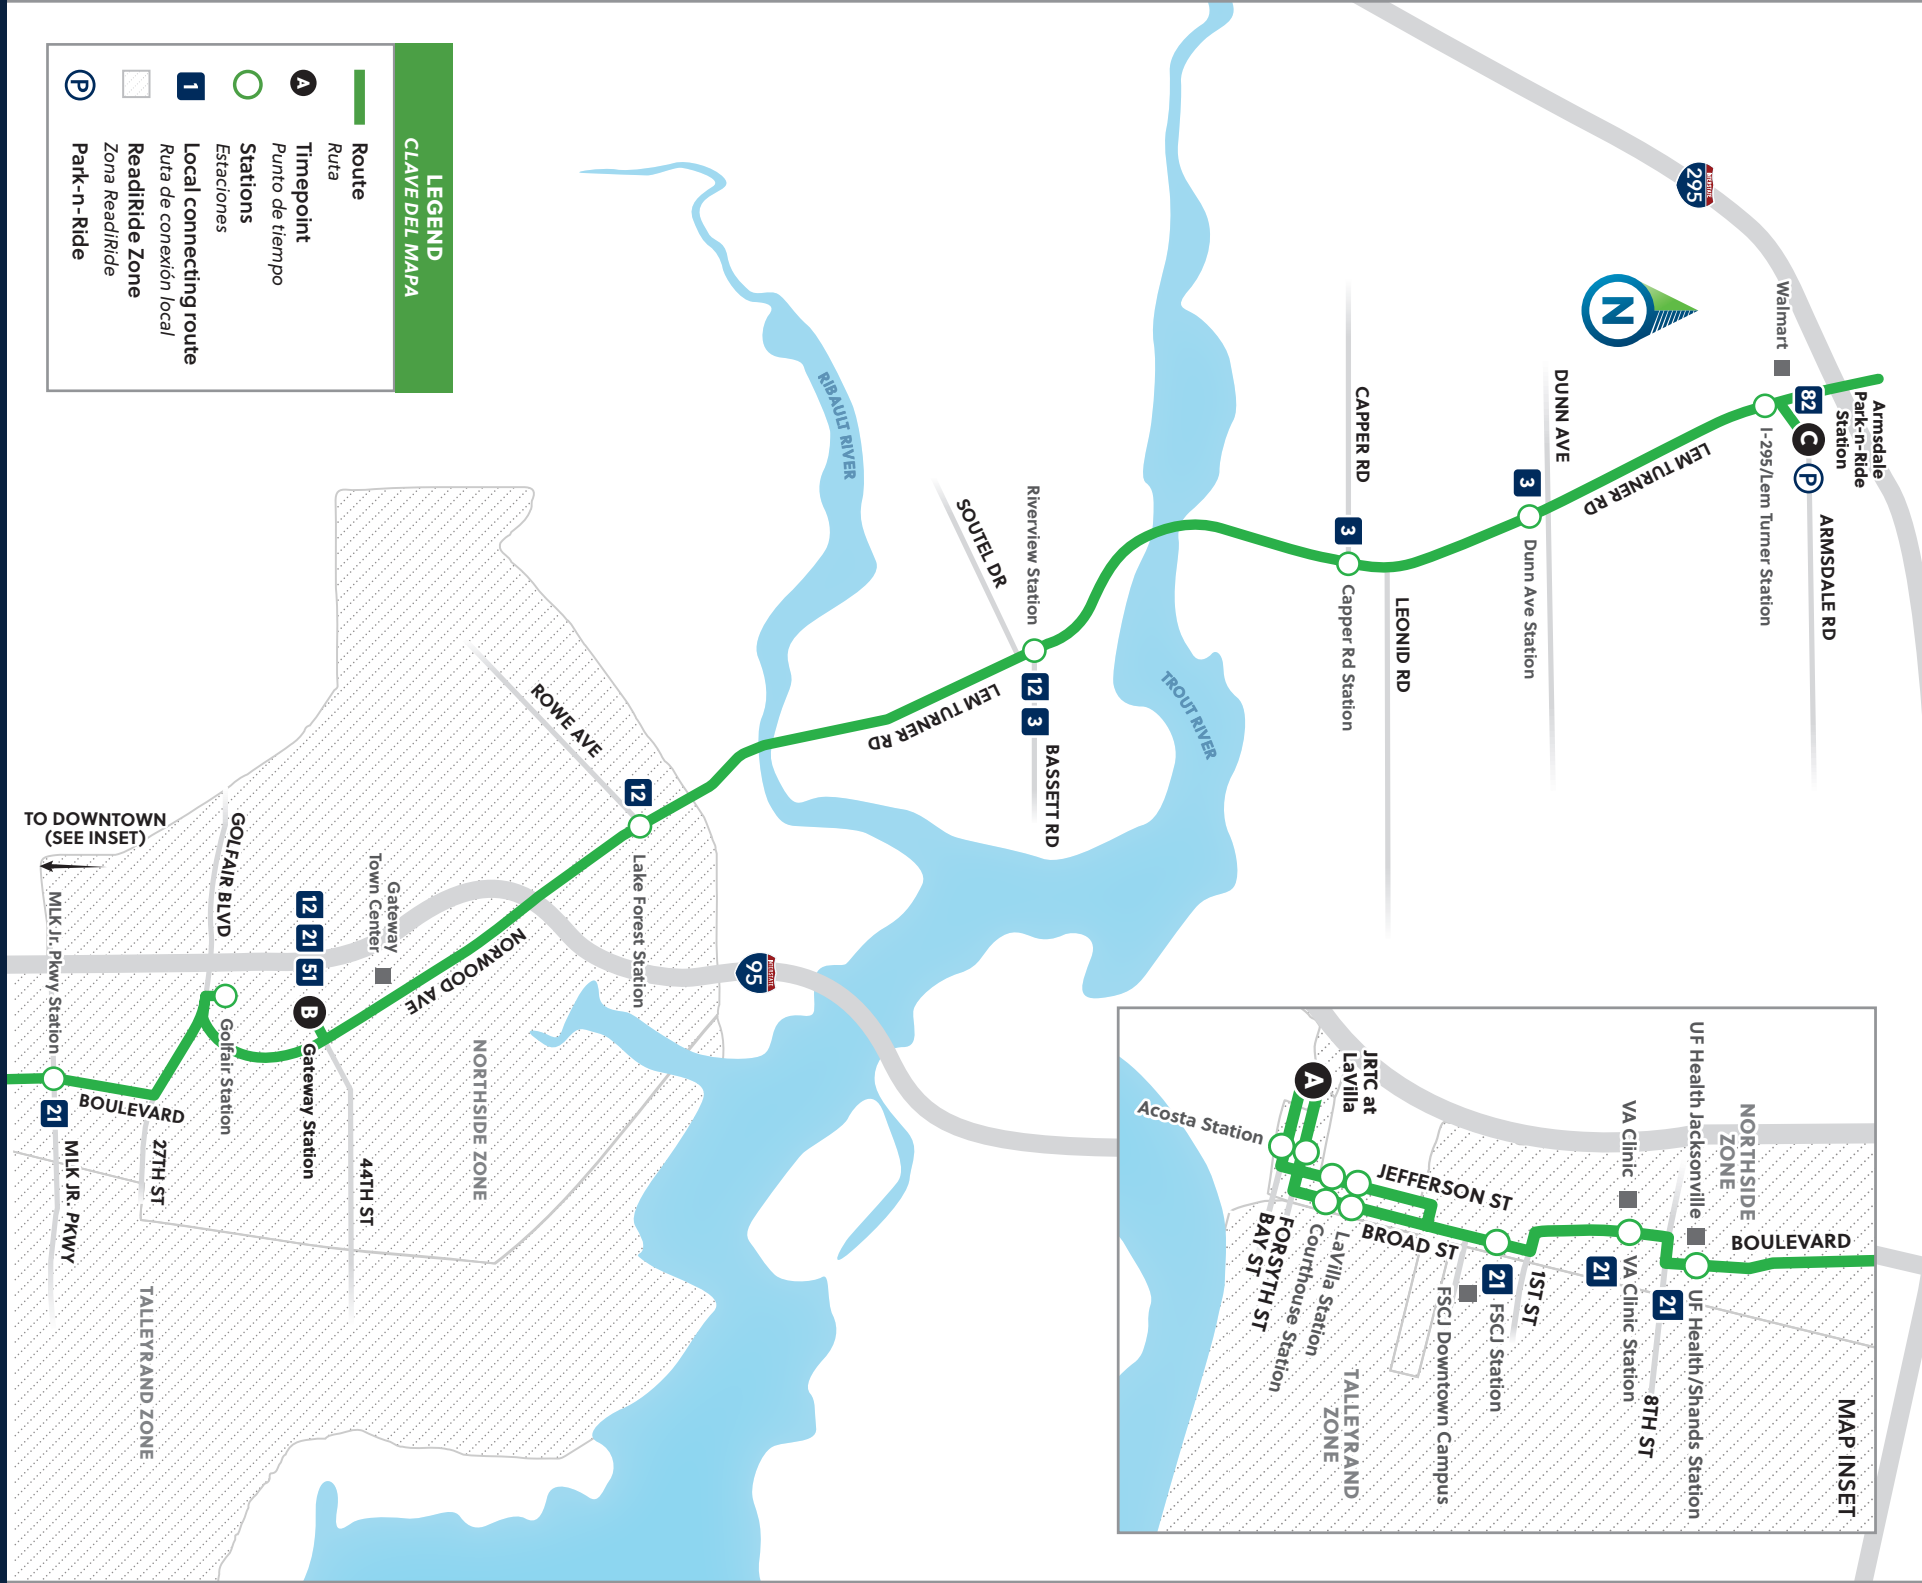

Letters on the map correspond to letters on the schedules. Las letras en el mapa corresponden a letras en los horarios.

LEGEND
CLAVE DEL MAPA

- Route / Ruta
- Timepoint / Punto de tiempo
- Stations / Estaciones
- Local connecting route / Ruta de conexión local
- ReadIRide Zone / Zona ReadIRide
- Park-n-Ride

Si ve algo que es inseguro,
de llamar al **844-SAFE-JTA.**

Stations
Estaciones

- ▶ Acosta
- ▶ Armsdale Park-n-Ride
- ▶ Courthouse
- ▶ Dunn Ave
- ▶ FSCJ Downtown Campus
- ▶ Gateway
- ▶ Golfair
- ▶ I-295/Lem Turner
- ▶ JRTC at LaVilla
- ▶ Lake Forest
- ▶ LaVilla
- ▶ MLK Jr. Pkwy
- ▶ Riverview
- ▶ UF Health/Shands
- ▶ VA Clinic

ReadIRide Zones
Zonas de ReadIRide

Northside | Talleyrand | Woodstock