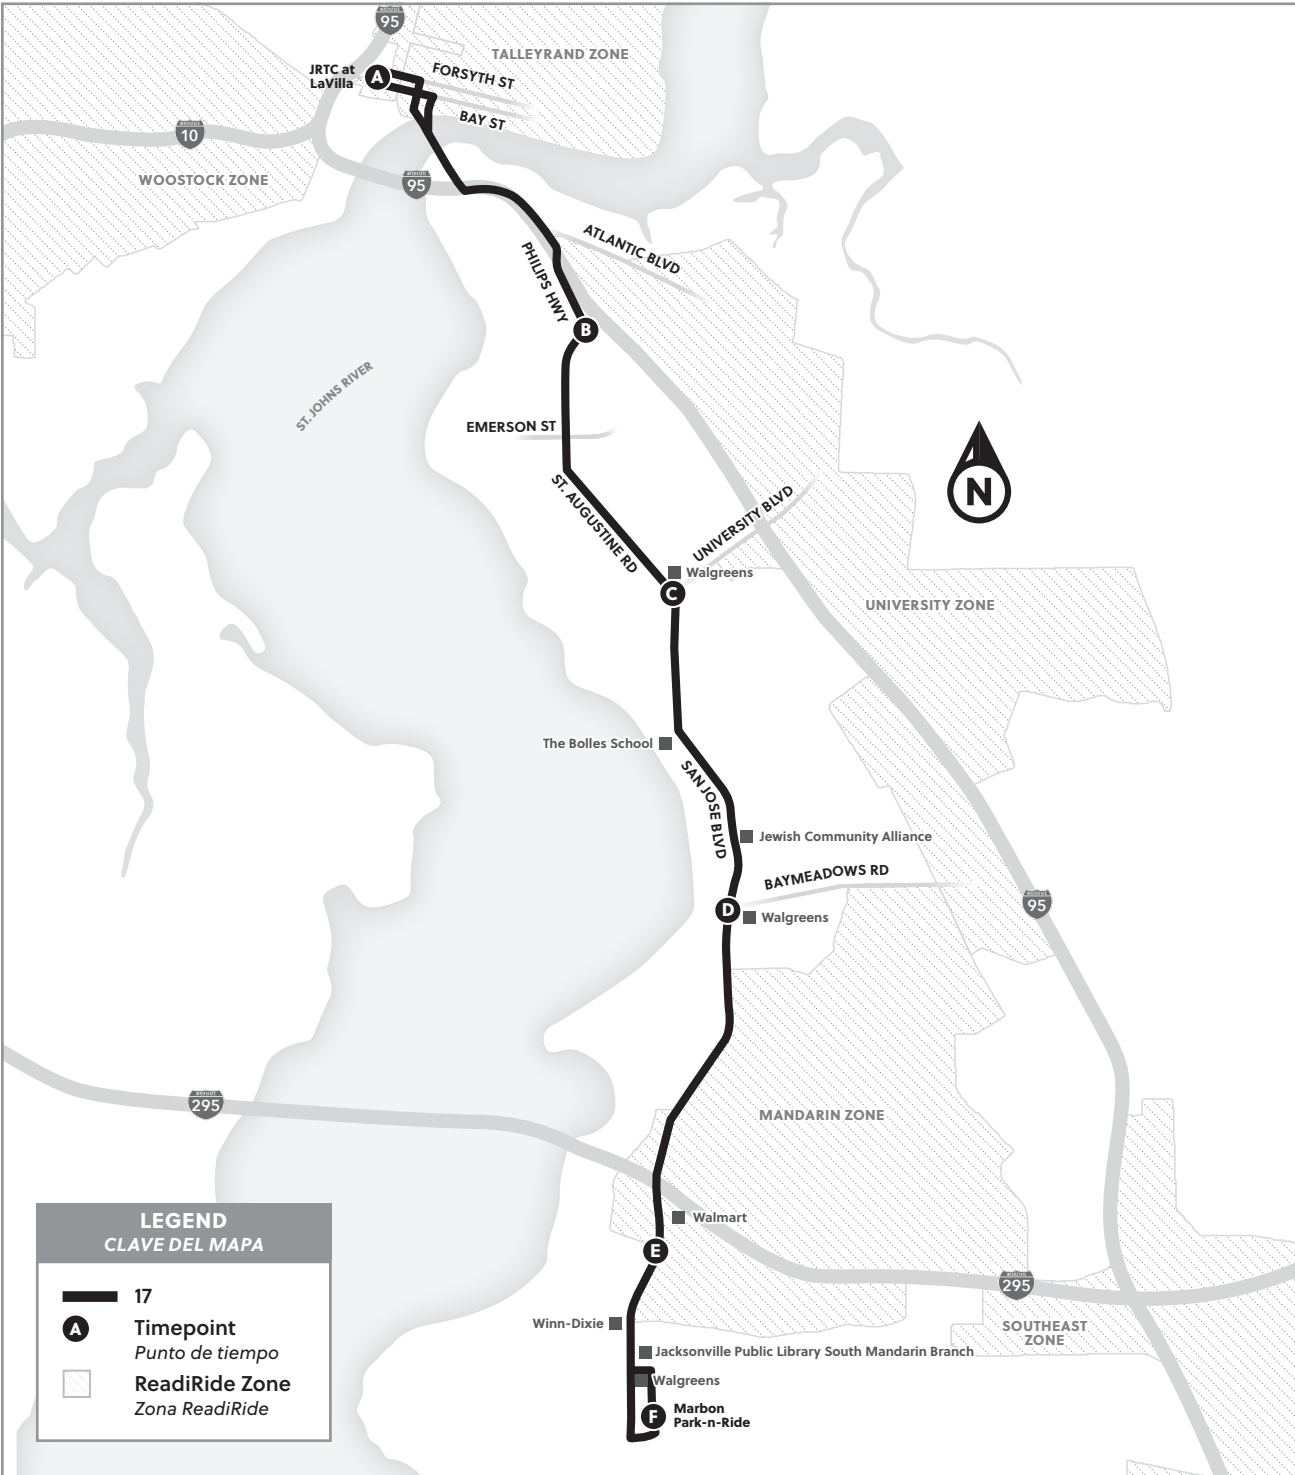

LEGEND
CLAVE DEL MAPA

- 17
- Timepoint
  Punto de tiempo
- ReadiRide Zone
  Zona ReadiRide

Letters on the map correspond to letters on the schedules.
Las letras en el mapa corresponden a letras en los horarios.