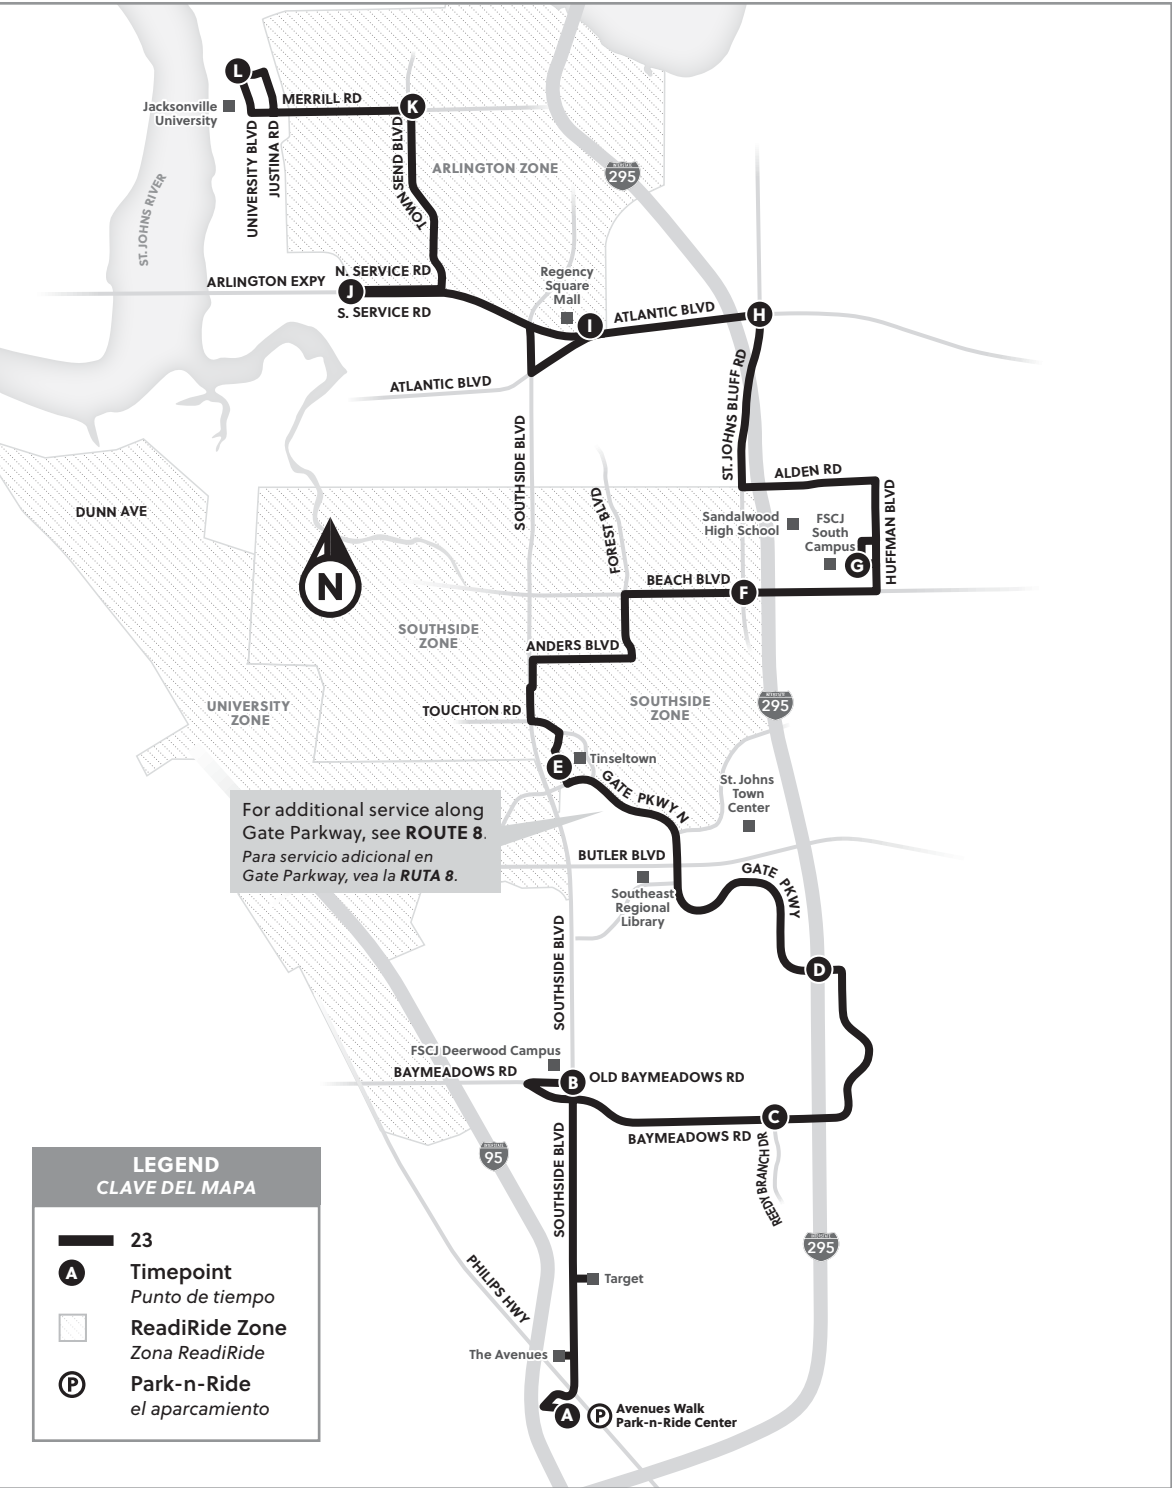

LEGEND
CLAVE DEL MAPA

- 23
- Timepoint
Punto de tiempo
- ReadiRide Zone
Zona ReadiRide
- Park-n-Ride
el aparcamiento

Letters on the map correspond to letters on the schedules.
Las letras en el mapa corresponden a letras en los horarios.

All times are approximate. Routes and times are subject to change.
 Todos los horarios son aproximados. Las rutas y horarios están sujetos a cambios.

NORTHBOUND – MONDAY TO FRIDAY		HACIA EL NORTE – DE LUNES A VIERNES																		
Service Number / Número de servicio		23	23	23	23	23	23	23	23	23	23	23	23	23	23	23	23	23	23	23
Avenues Walk Park-n-Ride Center	A	6:10	7:10	8:10	9:10	10:10	11:10	12:00	1:00	2:00	3:00	4:00	5:00	6:00	7:00	7:50	8:50	9:50		
Old Baymeadows & Southside	B	6:25	7:28	8:28	9:28	10:28	11:28	12:19	1:19	2:19	3:20	4:20	5:20	6:19	7:19	8:09	9:09	10:08		
Baymeadows & Reedy Branch Dr	C	6:32	7:37	8:37	9:36	10:36	11:36	12:27	1:27	2:27	3:30	4:30	5:30	6:27	7:27	8:17	9:17	10:16		
Gate Parkway & I-295	D	6:40	7:44	8:44	9:43	10:43	11:43	12:34	1:34	2:34	3:37	4:38	5:38	6:34	7:34	8:24	9:24	10:23		
Tinseltown	E	6:50	7:54	8:55	9:54	10:56	11:56	12:47	1:47	2:47	3:50	4:51	5:52	6:45	7:45	8:35	9:34	10:33		
Beach & St. Johns Bluff	F	7:06	8:10	9:11	10:10	11:12	12:12	1:03	2:03	3:03	4:08	5:09	6:12	6:58	7:58	8:48	9:47	10:46		
FSCJ South Campus	G	7:23	8:27	9:28	10:27	11:29	12:29	1:20	2:20	3:21	4:26	5:28	6:31	7:14	8:14	9:04	10:03	11:02		
Atlantic Blvd & St. Johns Bluff	H	7:35	8:38	9:39	10:38	11:41	12:42	1:33	2:33	3:34	4:39	5:41	6:43	7:25	8:25	9:15	10:14	11:13		
Regency Square Transit Hub	I	7:43	8:46	9:47	10:46	11:49	12:50	1:41	2:41	3:42	4:47	5:49	6:51	7:33	8:33	9:23	10:22	11:21		
S. Arlington Expy & Arlington Rd	J	7:53	8:55	9:56	10:55	12:00	1:01	1:52	2:52	3:55	5:00	6:02	7:01	7:43	8:43	9:32	10:31	11:30		
Townsend & Merrill	K	8:04	9:06	10:07	11:06	12:11	1:12	2:03	3:03	4:06	5:11	6:13	7:12	7:54	8:54	9:43	10:42	11:41		
Holly Bell & Tall Pine	L	8:13	9:14	10:15	11:14	12:20	1:21	2:12	3:11	4:14	5:19	6:21	7:19	8:01	9:00	9:49	10:48	11:47		