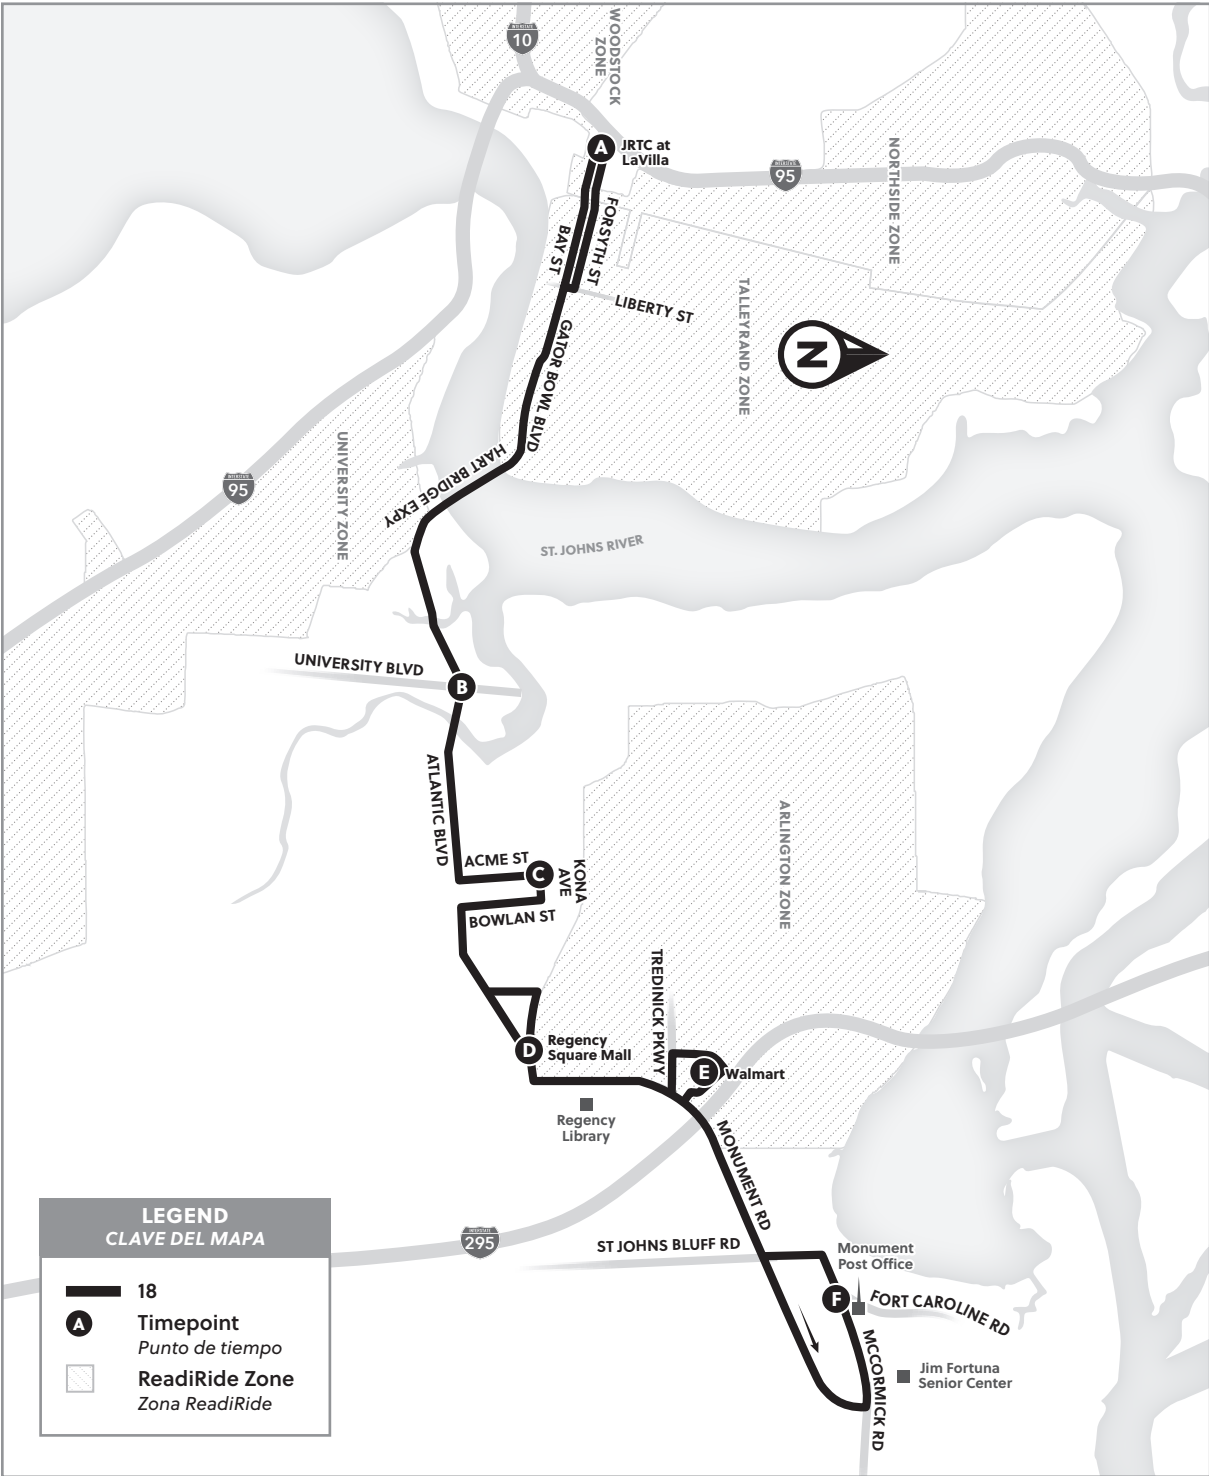

LEGEND
CLAVE DEL MAPA

- **18** (thick black line)
- **A** (circle with letter) Timepoint
  Punto de tiempo
- **Zone** (hatched area) ReadiRide Zone
  Zona ReadiRide

Letters on the map correspond to letters on the schedules.
Las letras en el mapa corresponden a letras en los horarios.