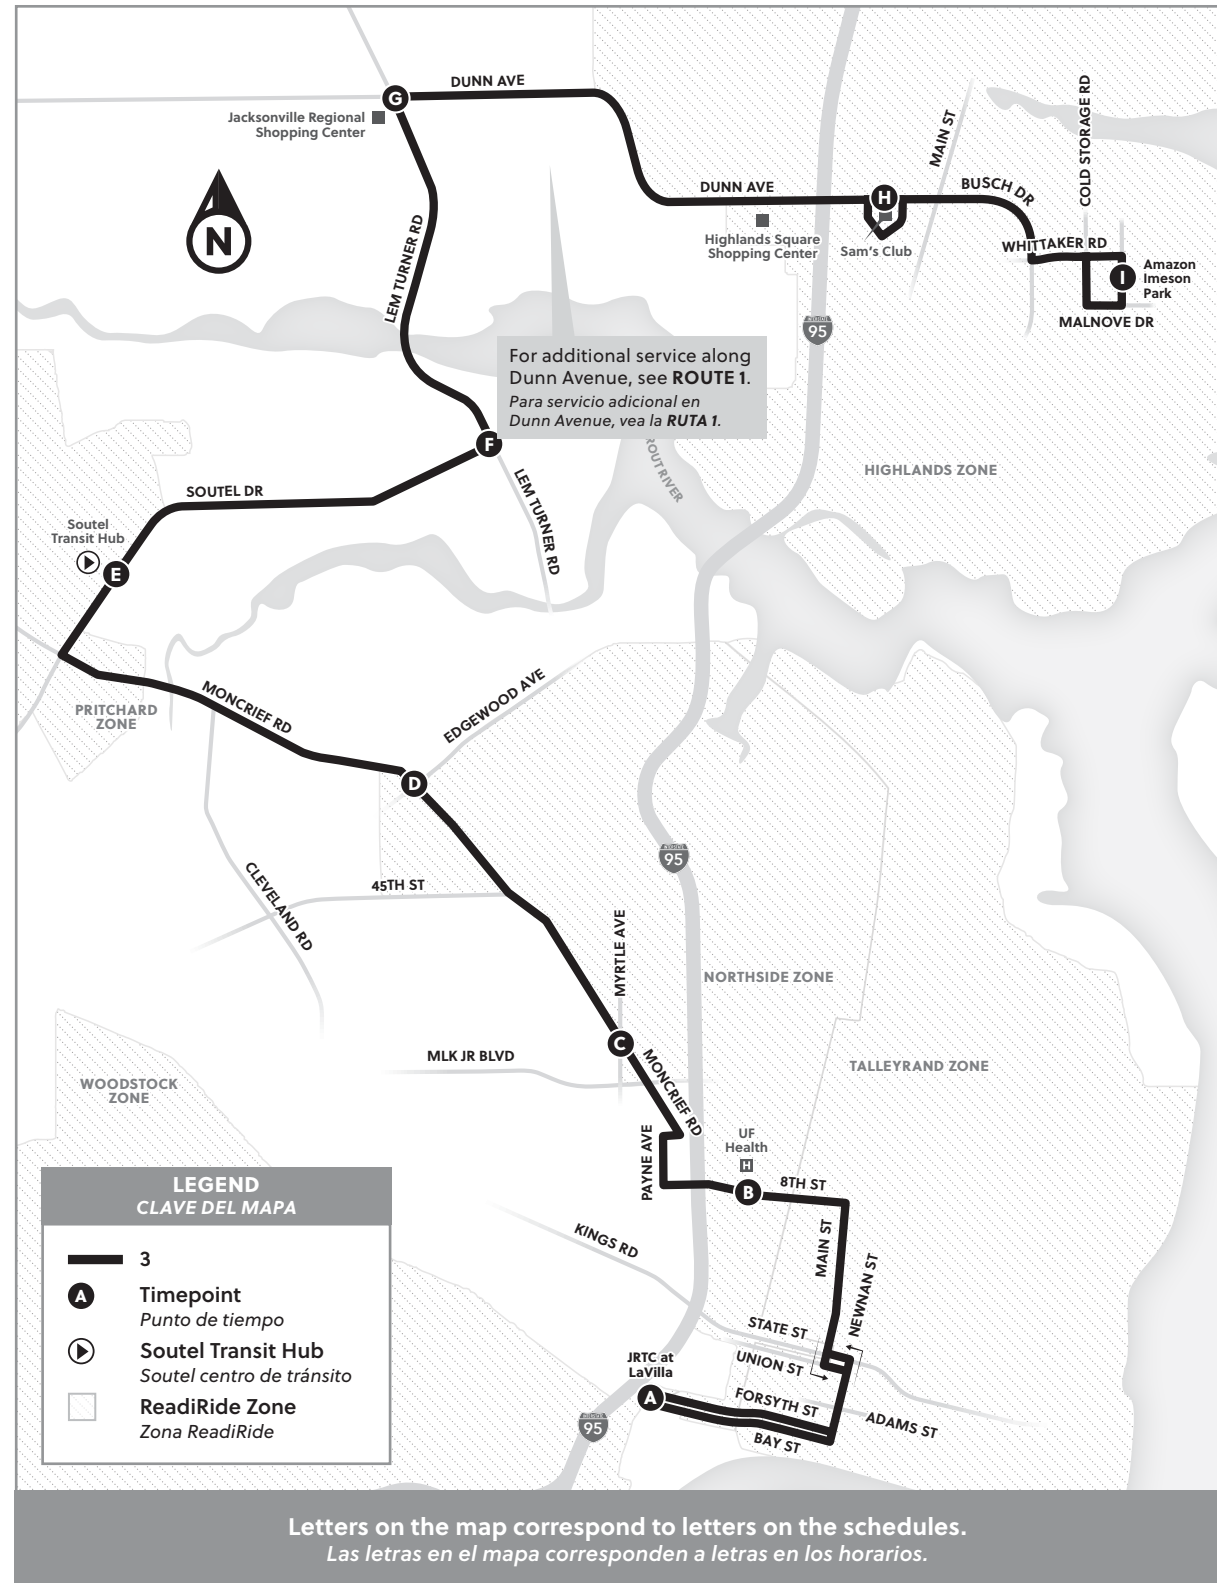

Download Our Apps | Descargue Nuestras Apps

Available on Disponible en

MyJTA | MyJTA.com

The new MyJTA lets you plan your trip, pay your fare, travel your way - all in one app!

La nueva MyJTA le permite planificar su viaje, pagar sus billetes, viajar a su manera - todo en una sola aplicación.

JTA See & Say App

JTA's app allows you to report incidents and suspicious activities, as well as receive emergency and service alerts.

La aplicación de la JTA le permite informar incidentes y actividades sospechosas, así como recibir alertas de emergencia y servicios.

© 2024 Jacksonville Transportation Authority. All rights reserved. BUS-24055.

Letters on the map correspond to letters on the schedules.
Las letras en el mapa corresponden a letras en los horarios.

Effective August 26, 2024 / Effective el 26 de agosto de 2024