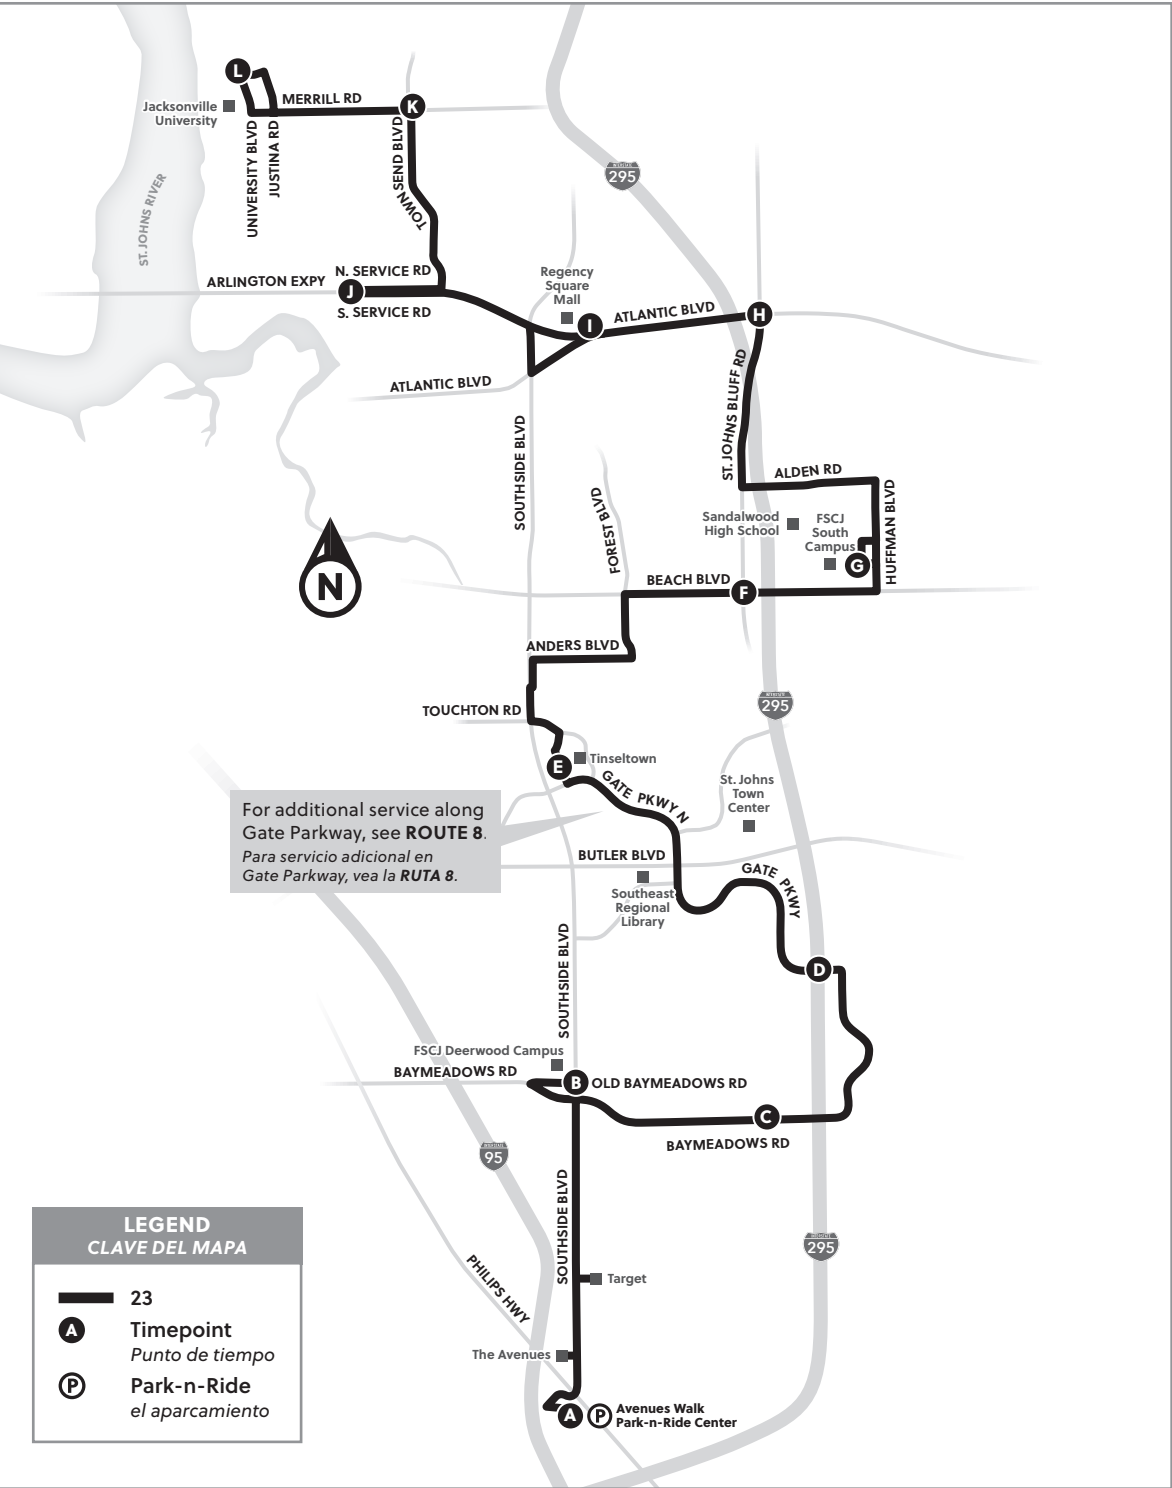

For additional service along Gate Parkway, see **ROUTE 8**.
Para servicio adicional en Gate Parkway, vea la RUTA 8.

LEGEND
CLAVE DEL MAPA

23

A Timepoint
Punto de tiempo

P Park-n-Ride
el aparcamiento

Letters on the map correspond to letters on the schedules.
Las letras en el mapa corresponden a letras en los horarios.