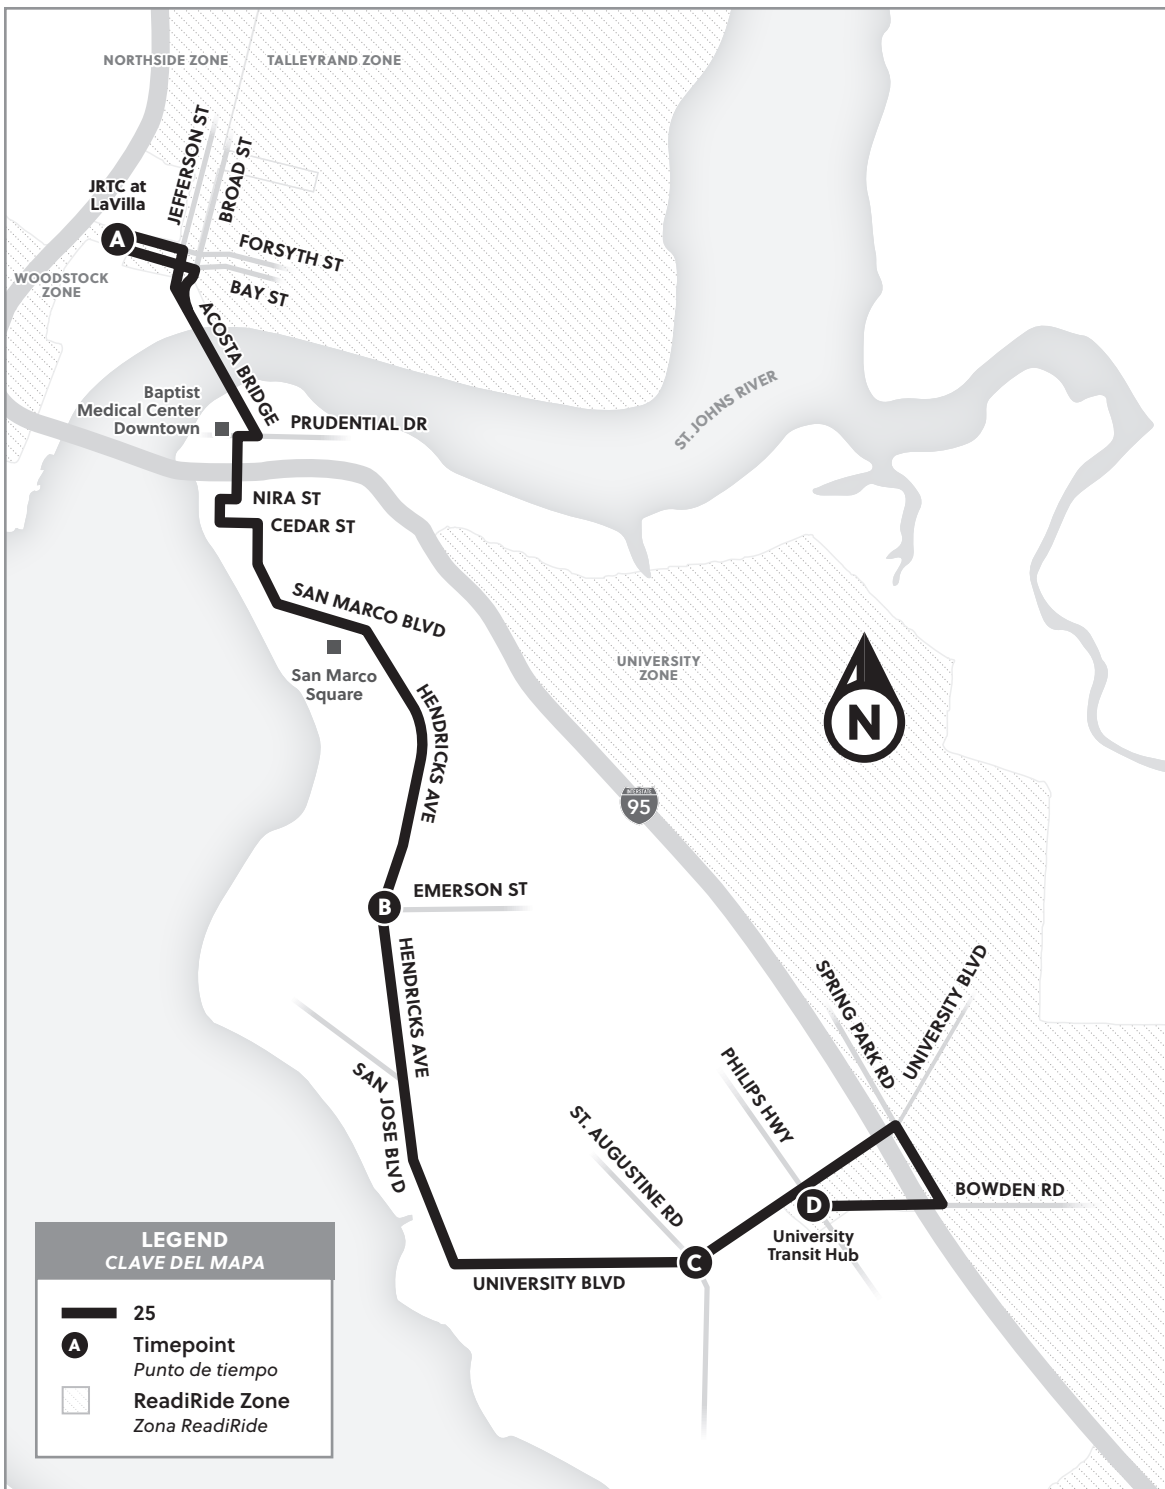

San Jose / University Hub

25

Destinations

Destinos

- ▶ Baptist Medical Center Downtown
- ▶ JRTC at LaVilla
- ▶ San Marco Square
- ▶ University Transit Hub

ReadiRide Zones

Zonas de ReadiRide

Northside | Talleyrand
University | Woodstock

LEGEND
CLAVE DEL MAPA

25

Timepoint
Punto de tiempo

ReadiRide Zone
Zona ReadiRide

Letters on the map correspond to letters on the schedules.
Las letras en el mapa corresponden a letras en los horarios.

25 San Jose / University Transit Hub

All times are approximate. Routes and times are subject to change.
 Todos los horarios son aproximados. Las rutas y horarios están sujetos a cambios.

SOUTHBOUND - MONDAY TO FRIDAY				HACIA EL SUR - DE LUNES A VIERNES																
Service Number / Número de servicio	25	25	25	25	25	25	25	25	25	25	25	25	25	25	25	25	25	25	25	
JRTC at LaVilla	A	4:45	5:45	6:45	7:45	8:45	9:45	10:45	11:45	12:45	1:45	2:45	3:45	4:45	5:45	6:45	7:45	8:45	9:45	10:45
Hendricks & Emerson	B	4:59	5:59	7:01	8:03	9:03	10:02	11:02	12:02	1:02	2:02	3:04	4:04	5:04	6:03	7:01	8:00	9:00	10:00	11:00
St Augustine & University	C	5:04	6:04	7:08	8:11	9:11	10:09	11:09	12:09	1:10	2:10	3:12	4:12	5:12	6:10	7:08	8:07	9:06	10:06	11:06
University Transit Hub	D	5:14	6:15	7:20	8:23	9:23	10:21	11:22	12:22	1:25	2:25	3:30	4:30	5:35	6:24	7:21	8:19	9:17	10:17	11:16

SOUTHBOUND - SUNDAY				HACIA EL SUR - DOMINGO																
Service Number / Número de servicio	25	25	25	25	25	25	25	25	25	25	25	25	25	25	25	25	25	25	25	
JRTC at LaVilla	A	5:00	6:00	7:00	8:00	9:00	10:00	11:00	12:00	1:00	2:00	3:00	4:00	5:00	6:00	7:00				
Hendricks & Emerson	B	5:15	6:15	7:15	8:15	9:16	10:16	11:16	12:16	1:16	2:16	3:16	4:16	5:16	6:16	7:16				
St Augustine & University	C	5:22	6:22	7:22	8:22	9:23	10:23	11:23	12:24	1:24	2:23	3:23	4:23	5:23	6:23	7:23				
University Transit Hub	D	5:33	6:33	7:33	8:33	9:34	10:34	11:34	12:35	1:36	2:35	3:35	4:35	5:34	6:34	7:34				