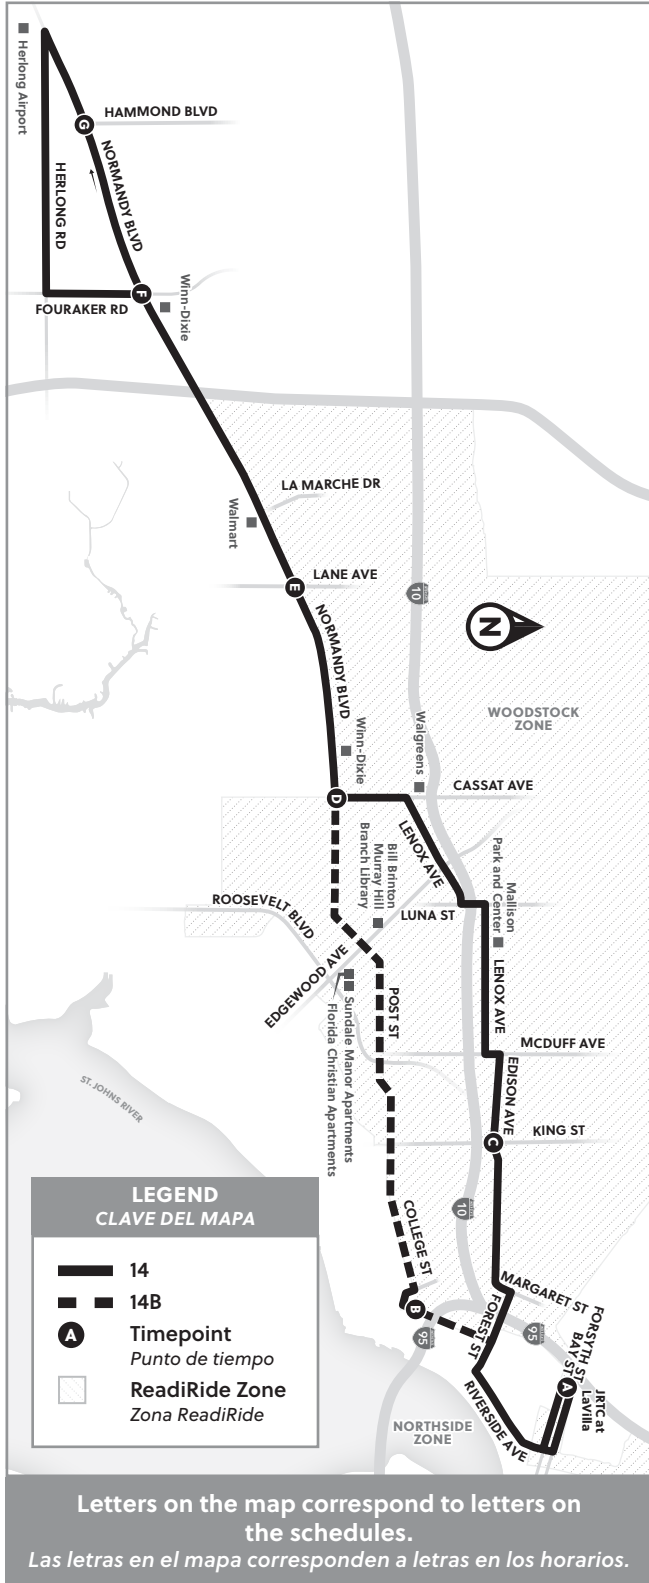

EASTBOUND - SUNDAY		HACIA EL ESTE - DOMINGO																			
Service Number / Número de servicio		14	14B	14	14B	14	14B	14	14B	14	14B	14	14B	14	14B	14	14B	14	14B		
Normandy & Hammond	<b>G</b>	6:14	7:04	7:54	8:44	9:34	10:24	11:14	12:04	12:54	1:44	2:34	3:24	4:14	5:04	5:54	6:44	7:34	8:24	9:14	10:04
Normandy & Fouraker	<b>F</b>	6:21	7:11	8:01	8:51	9:41	10:31	11:21	12:11	1:01	1:51	2:41	3:31	4:21	5:11	6:01	6:51	7:41	8:31	9:21	10:11
Normandy & Lane	<b>E</b>	6:29	7:19	8:09	8:59	9:49	10:40	11:30	12:20	1:10	2:00	2:50	3:40	4:30	5:20	6:10	7:00	7:50	8:40	9:30	10:20
Cassat & Normandy	<b>D</b>	6:33	7:23	8:13	9:03	9:53	10:45	11:35	12:25	1:15	2:05	2:55	3:45	4:35	5:25	6:14	7:04	7:54	8:44	9:34	10:24
Park & Riverside Park Place	<b>B</b>	--	7:36	--	9:16	--	10:58	--	12:38	--	2:18	--	3:58	--	5:39	--	7:17	--	8:57	--	10:37
Edison & King	<b>C</b>	6:44	--	8:24	--	10:04	--	11:46	--	1:26	--	3:06	--	4:46	--	6:24	--	8:04	--	9:43	--
JRTC at LaVilla	<b>A</b>	6:58	7:50	8:38	9:30	10:18	11:12	12:00	12:52	1:40	2:32	3:20	4:12	5:00	5:53	6:38	7:28	8:18	9:05	9:57	10:45

App Store

Google Play

**LEGEND CLAVE DEL MAPA**

- 14
- 14B
- Timepoint Punto de tiempo
- ReadIRide Zone Zona ReadIRide

Letters on the map correspond to letters on the schedules.  
Las letras en el mapa corresponden a letras en los horarios.