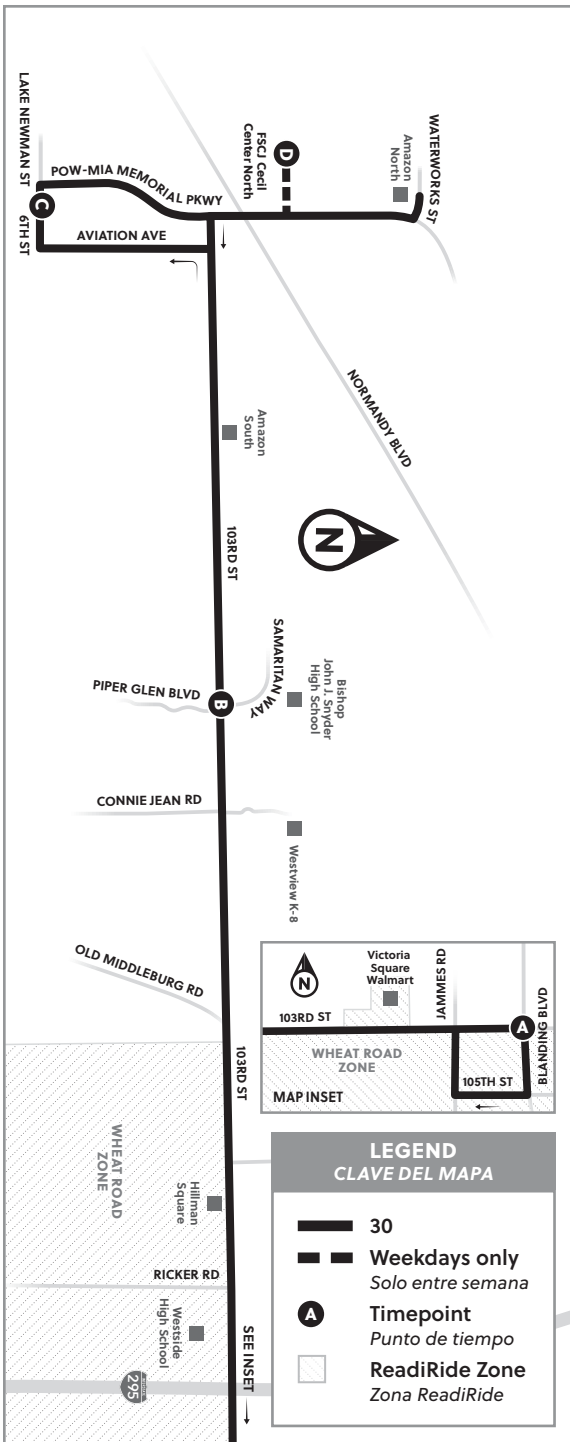

## Cecil / 103rd

## Destinations Destinos

- ▶ Amazon Fulfillment Centers
- ▶ Bishop John J. Snyder High School
- ▶ FSCJ Cecil Center North
- ▶ Hillman Square
- ▶ Walmart
- ▶ Westside High School
- ▶ Westview K-8

Letters on the map correspond to letters on the schedules.  
Las letras en el mapa corresponden a letras en los horarios.

**EASTBOUND - SATURDAY****HACIA EL ESTE - SÁBADO**

Service Number / Número de servicio	30	30	30	30	30	30	30	30	30	30	30	30	30	30	30	
Cecil & Lake Newman	<b>C</b>	5:51	6:36	7:36	8:36	9:36	10:36	11:36	12:36	1:36	2:36	3:36	4:36	5:36	6:36	7:36
103rd & Samaritan	<b>B</b>	6:07	6:52	7:52	8:52	9:52	10:52	11:52	12:52	1:52	2:52	3:52	4:52	5:52	6:52	7:52
103rd & Blanding	<b>A</b>	6:24	7:09	8:09	9:09	10:09	11:09	12:09	1:09	2:09	3:09	4:09	5:09	6:09	7:09	8:09

**EASTBOUND - SUNDAY****HACIA EL ESTE - DOMINGO**

Service Number / Número de servicio	30	30	30	30	30	30	30	30	30	30	30	30	30	30	
Cecil & Lake Newman	<b>C</b>	5:51	6:36	7:36	8:36	9:36	10:36	11:36	12:36	1:36	2:36	3:36	4:36	5:36	6:36
103rd & Samaritan	<b>B</b>	6:07	6:52	7:52	8:52	9:52	10:52	11:52	12:52	1:52	2:52	3:52	4:52	5:52	6:52
103rd & Blanding	<b>A</b>	6:24	7:09	8:09	9:09	10:09	11:09	12:09	1:09	2:09	3:09	4:09	5:09	6:09	7:09