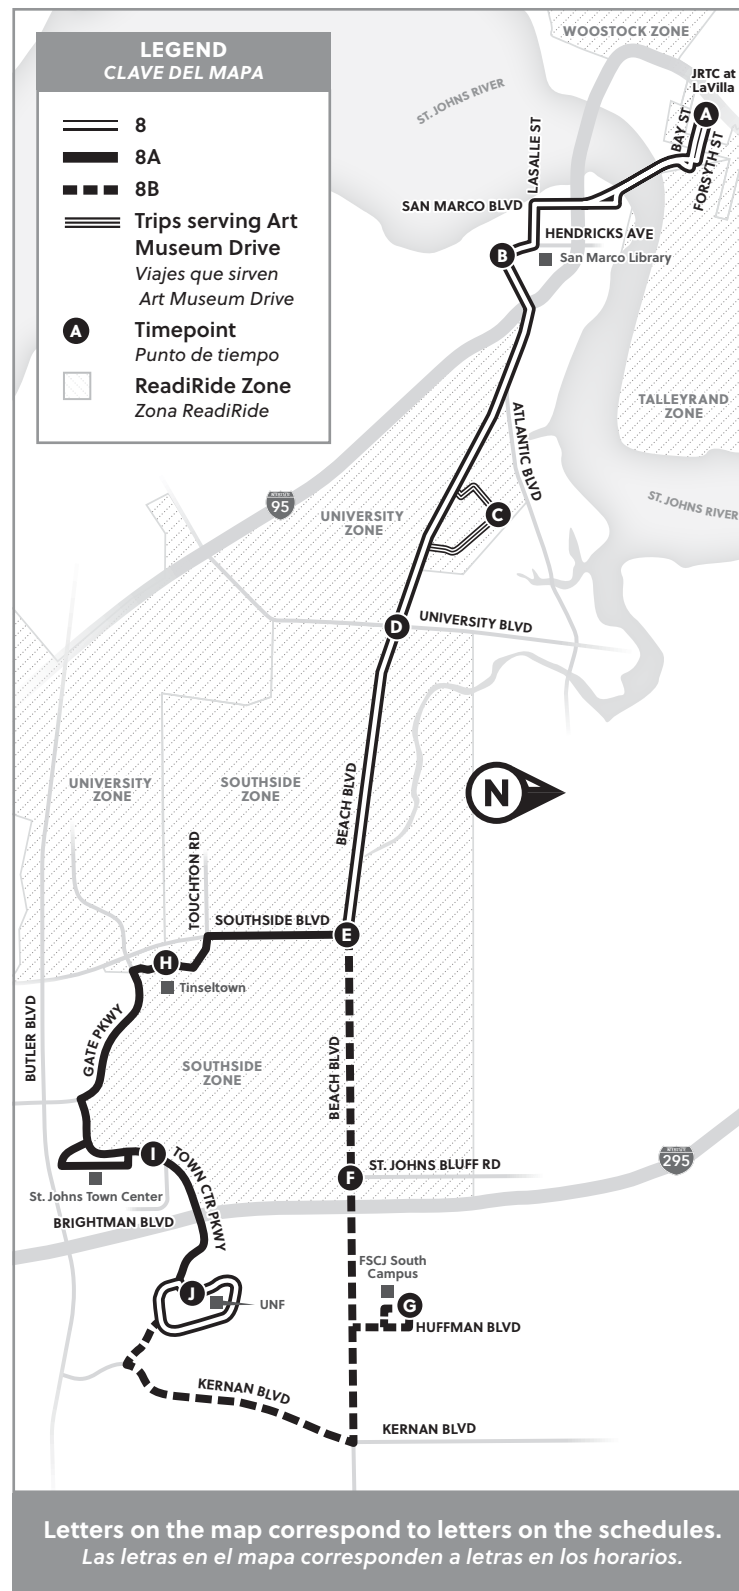

Administrative Headquarters
Sede Administrativa
100 LaVilla Center Drive
Jacksonville, FL 32204

Website
Sitio web
jtafla.com

ReadiRide
jtafla.com/readiride
(904) 265-6999

If you see something unsafe, call 844-SAFE-JTA.
Si ve algo que es inseguro, favor de llamar al 844-SAFE-JTA.

Letters on the map correspond to letters on the schedules.
Las letras en el mapa corresponden a letras en los horarios.