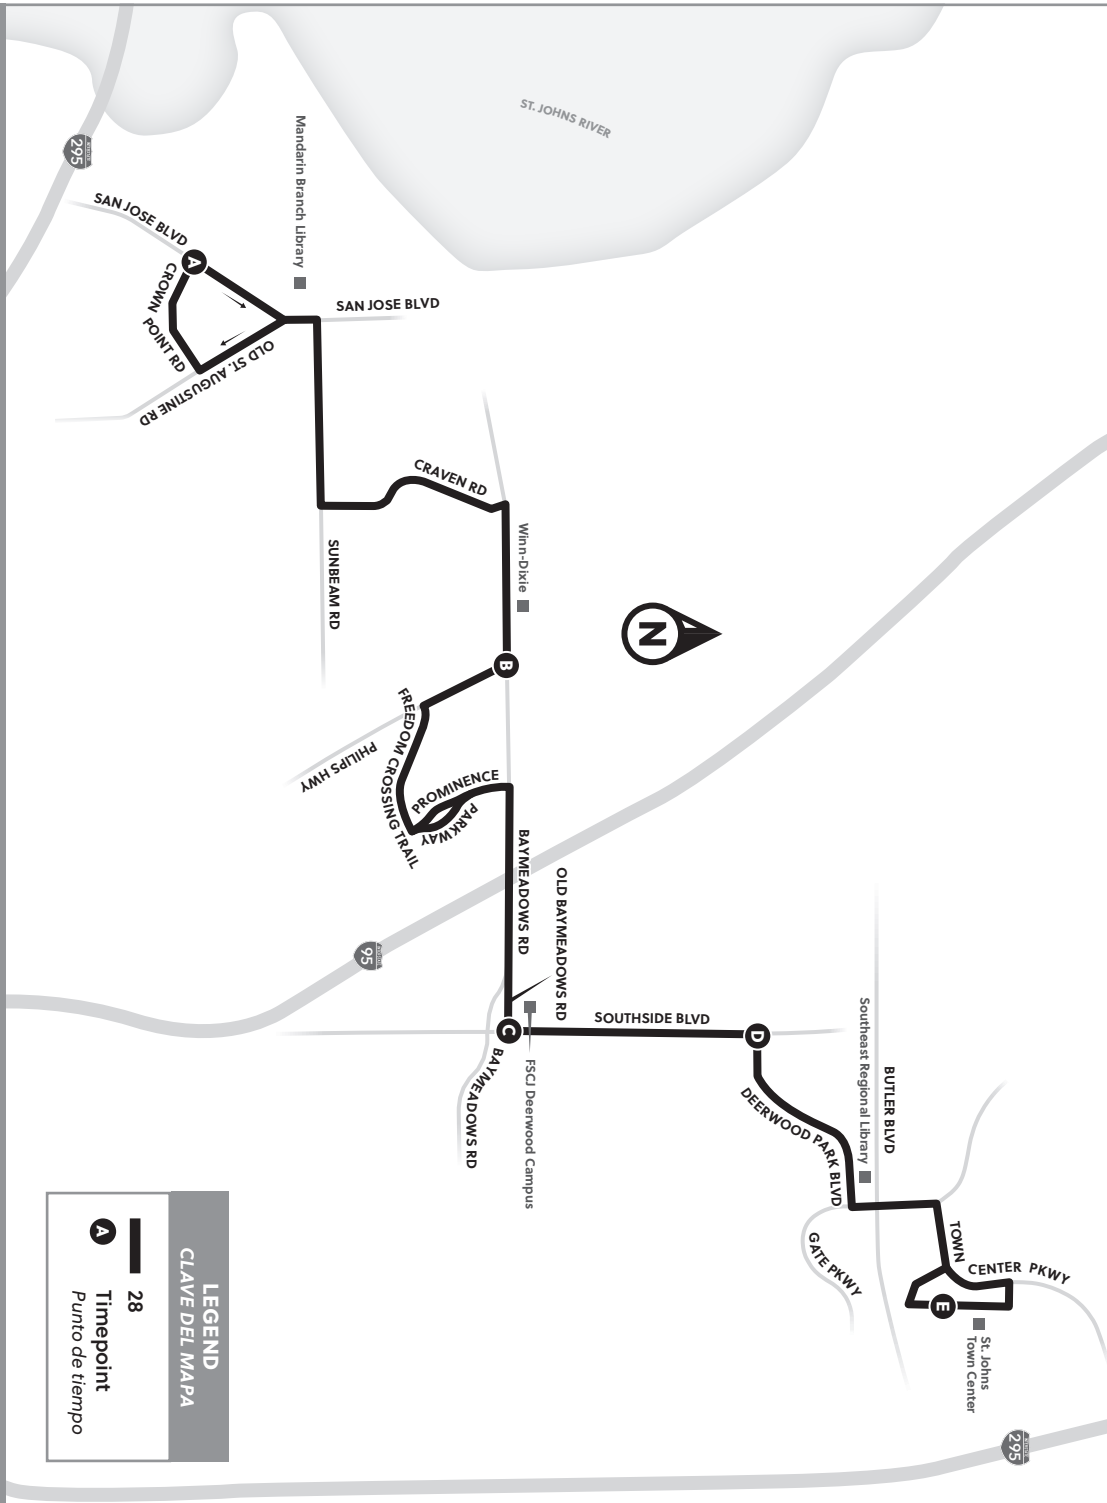

Southside Blvd / Sunbeam

28

Destinations Destinos

- ▶ FSCJ Deerwood Campus
- ▶ Mandarin Branch Library
- ▶ St. Johns Town Center
- ▶ Southeast Regional Library
- ▶ Winn-Dixie

LEGEND
CLAVE DEL MAPA

28
Timepoint
Punto de tiempo

A

Letters on the map correspond to letters on the schedules.
Las letras en el mapa corresponden a letras en los horarios.

NORTHBOUND – MONDAY TO FRIDAY		HACIA EL NORTE – DE LUNES A VIERNES														
Service Number / Número de servicio	28	28	28	28	28	28	28	28	28	28	28	28	28	28	28	
San Jose & Crown Point	A	6:00	7:00	8:00	9:00	10:00	11:00	12:00	1:00	2:00	3:00	4:00	5:00	6:00	7:00	8:00
Baymeadows & Philips Hwy	B	6:09	7:11	8:11	9:11	10:11	11:11	12:11	1:11	2:11	3:11	4:11	5:11	6:10	7:10	8:10
Old Baymeadows & Southside	C	6:21	7:24	8:23	9:24	10:24	11:24	12:24	1:24	2:24	3:24	4:23	5:23	6:22	7:22	8:22
Deerwood Park Blvd & Southside	D	6:28	7:31	8:30	9:31	10:31	11:32	12:32	1:32	2:32	3:32	4:31	5:31	6:30	7:30	8:30
St. Johns Town Center	E	6:39	7:42	8:41	9:42	10:42	11:44	12:44	1:44	2:44	3:44	4:42	5:42	6:41	7:41	8:41

SOUTHBOUND – MONDAY TO FRIDAY		HACIA EL SUR – DE LUNES A VIERNES													
Service Number / Número de servicio	28	28	28	28	28	28	28	28	28	28	28	28	28	28	28
St. Johns Town Center	E	5:55	6:55	7:55	8:55	9:55	10:55	11:55	12:55	1:55	2:55	3:55	4:55	5:55	6:55
Deerwood Park Blvd & Southside	D	6:05	7:05	8:05	9:05	10:04	11:03	12:05	1:05	2:06	3:06	4:06	5:06	6:06	7:05
Old Baymeadows & Southside	C	6:10	7:10	8:10	9:10	10:09	11:08	12:10	1:10	2:12	3:12	4:12	5:12	6:12	7:10
Baymeadows Rd & Philips	B	6:30	7:30	8:30	9:29	10:28	11:25	12:27	1:27	2:30	3:30	4:30	5:30	6:29	7:27
San Jose & Crown Point	A	6:52	7:52	8:50	9:46	10:45	11:42	12:44	1:44	2:49	3:49	4:49	5:48	6:46	7:43